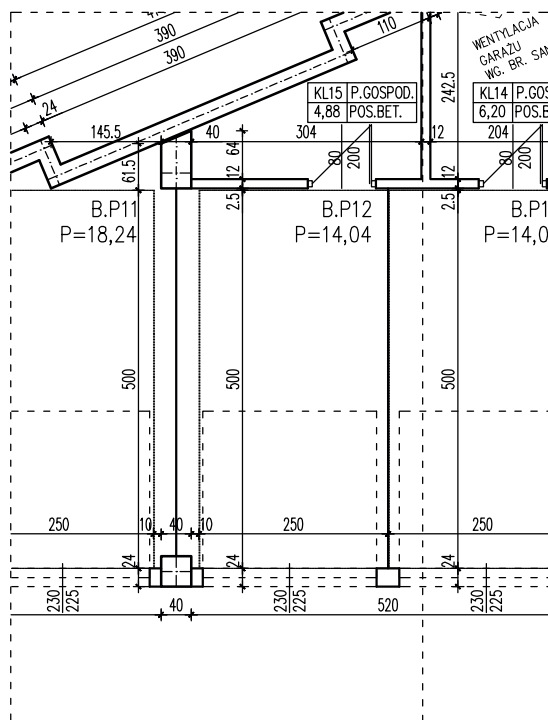

BUDYNEK WIELORODZINNY
GORZÓW WLKP. UL.DEKERTA
GARAŻ NR B.P12

T: 506 383 905

POWIERZCHNIA UŻYTKOWA GARAŻU 14,04 m²
POWIERZCHNIA UŻYTKOWA P.GOSPODARCZEGO KL15 4,88 m²

Uwaga: dane poglądowe, mogą odbiegać od ostatecznego projektu realizacyjnego.
Niniejsza karta nie stanowi oferty handlowej w rozumieniu Kodeksu Cywilnego
oraz innych przepisów prawnych.