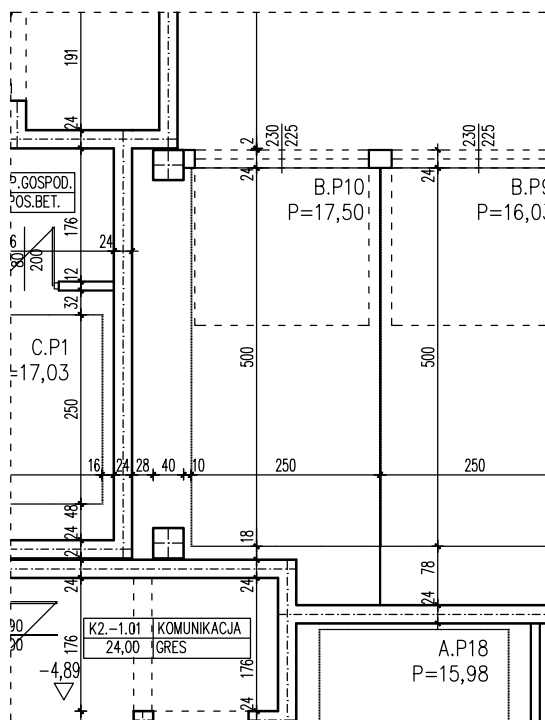

**DOMBUD ZACHÓD, ul. Walczaka 41B, 66-400 Gorzów Wlkp.**

**BUDYNEK WIELORODZINNY  
GORZÓW WLKP. UL.DEKERTA  
GARAŻ NR B.P10**

*Uwaga: dane poglądowe, mogą odbiegać od ostatecznego projektu realizacyjnego.  
Niniejsza karta nie stanowi oferty handlowej w rozumieniu Kodeksu Cywilnego  
oraz innych przepisów prawnych.*

**T: 506 383 905**

**POWIERZCHNIA UŻYTKOWA 17,50 m<sup>2</sup>**