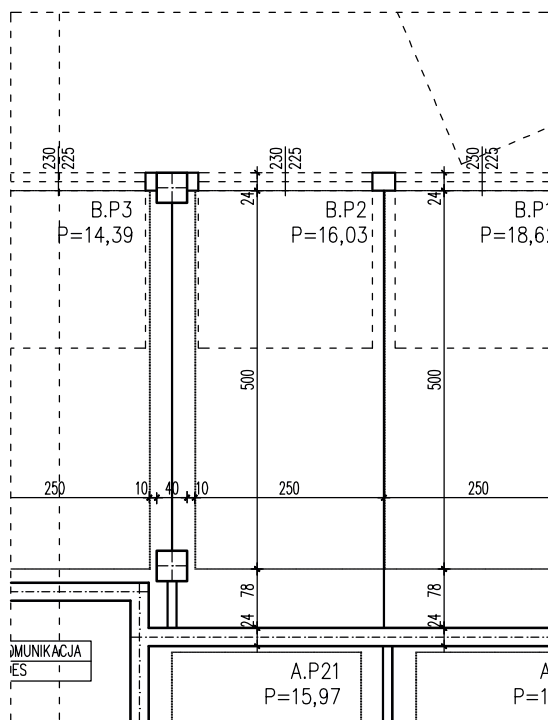

DOMBUD ZACHÓD, ul. Walczaka 41B, 66-400 Gorzów Wlkp.

BUDYNEK WIELORODZINNY
GORZÓW WLKP. UL.DEKERTA
GARAŻ NR B.P2

T: 506 383 905

POWIERZCHNIA UŻYTKOWA 16,03 m²

Uwaga: dane pogładowe, mogą odbiegać od ostatecznego projektu realizacyjnego.
Niniejsza karta nie stanowi oferty handlowej w rozumieniu Kodeksu Cywilnego
oraz innych przepisów prawnych.