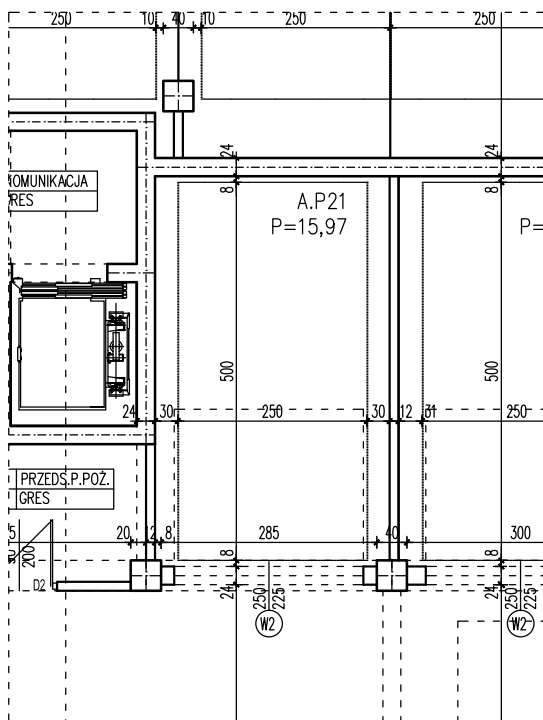

DOMBUD ZACHÓD, ul. Walczaka 41B, 66-400 Gorzów Wlkp.

BUDYNEK WIELORODZINNY
GORZÓW WLKP. UL.DEKERTA
GARAŻ NR A.P21

T: 506 383 905

POWIERZCHNIA UŻYTKOWA 15,97 m²

Uwaga: dane poglądowe, mogą odbiegać od ostatecznego projektu realizacyjnego.
Niniejsza karta nie stanowi oferty handlowej w rozumieniu Kodeksu Cywilnego
oraz innych przepisów prawnych.