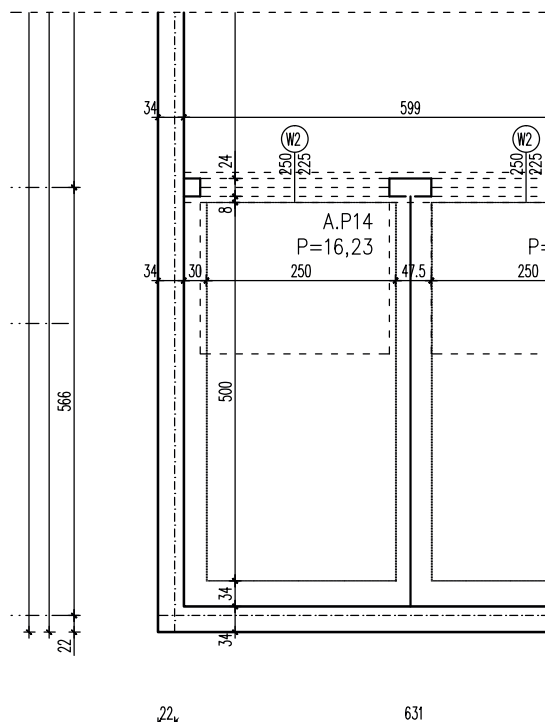

DOMBUD ZACHÓD, ul. Walczaka 41B, 66-400 Gorzów Wlkp.

BUDYNEK WIELORODZINNY
GORZÓW WLKP. UL.DEKERTA
GARAŻ NR A.P14

T: 506 383 905

POWIERZCHNIA UŻYTKOWA 16,23 m²

Uwaga: dane pogładowe, mogą odbiegać od ostatecznego projektu realizacyjnego.
Niniejsza karta nie stanowi oferty handlowej w rozumieniu Kodeksu Cywilnego
oraz innych przepisów prawnych.