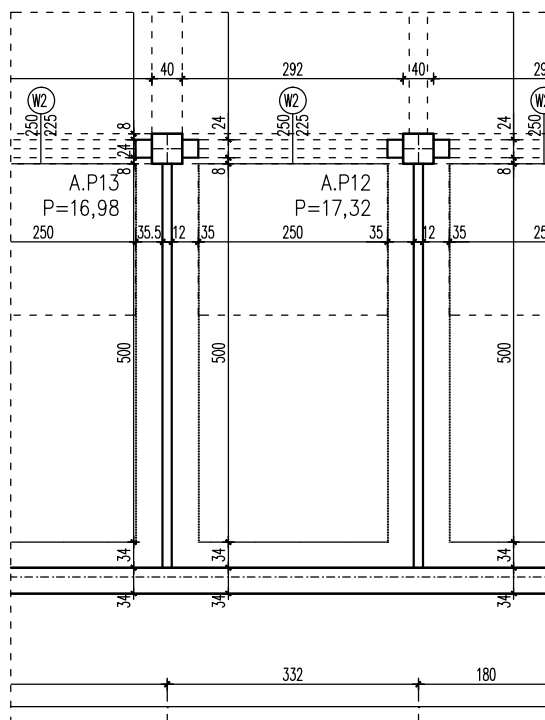

BUDYNEK WIELORODZINNY  
GORZÓW WLKP. UL.DEKERTA  
**GARAŻ NR A.P12**

**T: 506 383 905**

POWIERZCHNIA UŻYTKOWA 17,32 m<sup>2</sup>

Uwaga: dane pogładowe, mogą odbiegać od ostatecznego projektu realizacyjnego.  
Niniejsza karta nie stanowi oferty handlowej w rozumieniu Kodeksu Cywilnego  
oraz innych przepisów prawnych.