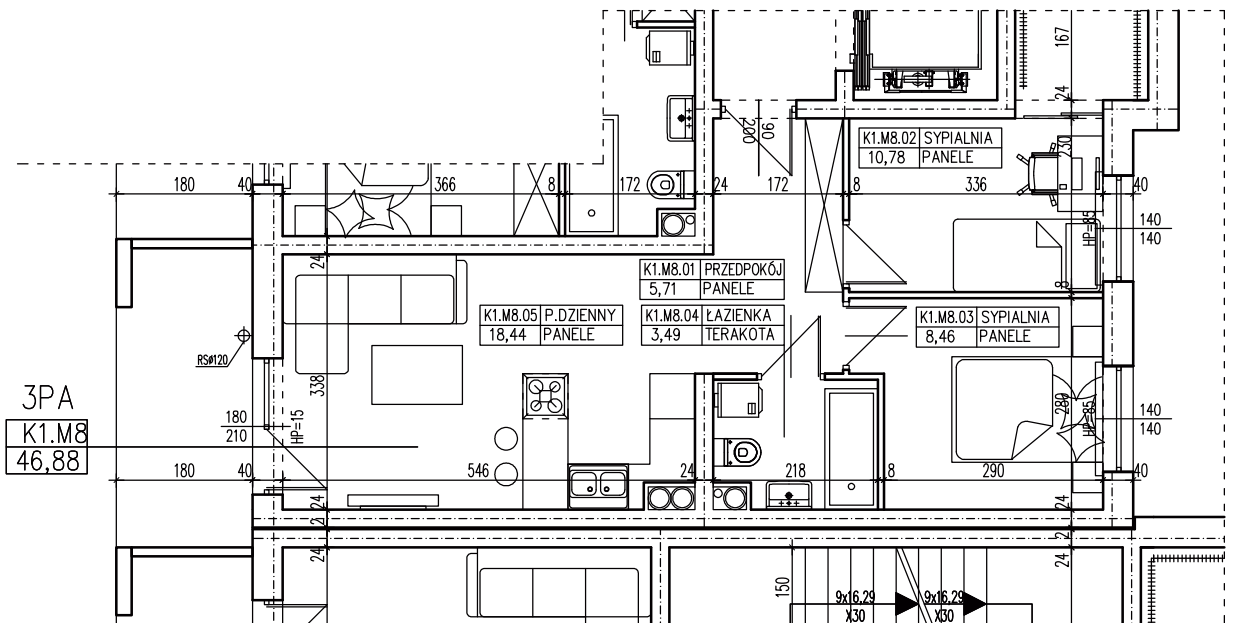

**BUDYNEK WIELORODZINNY
GORZÓW WLKP. UL.DEKERTA
MIESZKANIE K1.M8**

T: 506 383 905

Uwaga: dane poglądowe, mogą odbiegać od ostatecznego projektu realizacyjnego. Urządzenia sanitarne i kuchenne, meble, drzwi wewnętrzne oraz podłogi i posadzki nie stanowią wyposażenia lokalu. Rozmieszczenie mebli i urządzeń sanitarnych przedstawiono jako przykładowe. Niniejsza karta nie stanowi oferty handlowej w rozumieniu Kodeksu Cywilnego oraz innych przepisów prawnych.

POWIERZCHNIA UŻYTKOWA 46,88 m²