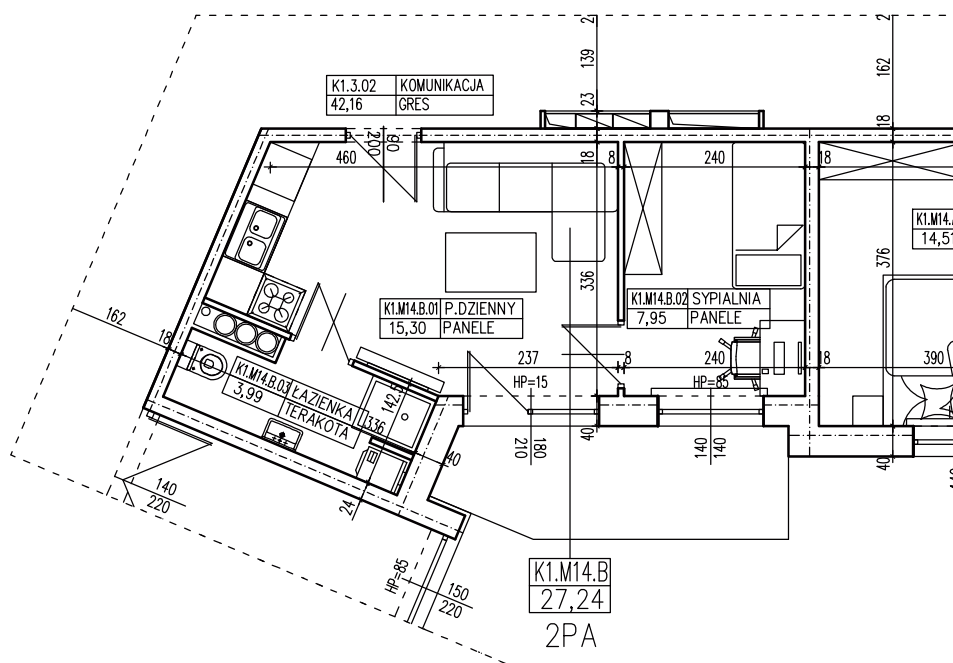

BUDYNEK WIELORODZINNY GORZÓW WLKP. UL.DEKERTA MIESZKANIE K1.M14.B

T: 506 383 905

Uwaga: dane poglądowe, mogą odbiegać od ostatecznego projektu realizacyjnego. Urządzenia sanitarne i kuchenne, meble, drzwi wewnętrzne oraz podłogi i posadzki nie stanowią wyposażenia lokalu. Rozmieszczenie mebli i urządzeń sanitarnych przedstawiono jako przykładowe. Niniejsza karta nie stanowi oferty handlowej w rozumieniu Kodeksu Cywilnego oraz innych przepisów prawnych.

POWIERZCHNIA UŻYTKOWA 27,24 m²