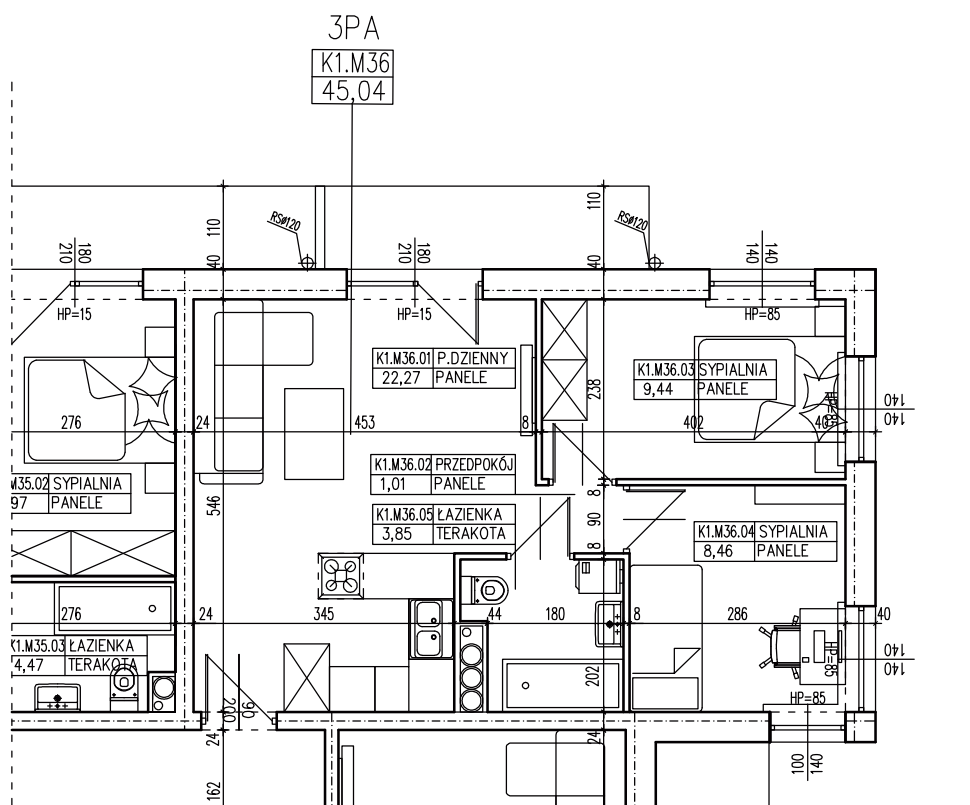

**BUDYNEK WIELORODZINNY
GORZÓW WLKP. UL.DEKERTA
MIESZKANIE K1.M36**

Uwaga: dane poglądowe, mogą odbiegać od ostatecznego projektu realizacyjnego. Urządzenia sanitarne i kuchenne, meble, drzwi wewnętrzne oraz podłogi i posadzki nie stanowią wyposażenia lokalu. Rozmieszczenie mebli i urządzeń sanitarnych przedstawiono jako przykładowe. Niniejsza karta nie stanowi oferty handlowej w rozumieniu Kodeksu Cywilnego oraz innych przepisów prawnych.

T: 506 383 905

POWIERZCHNIA UŻYTKOWA 45,04 m²