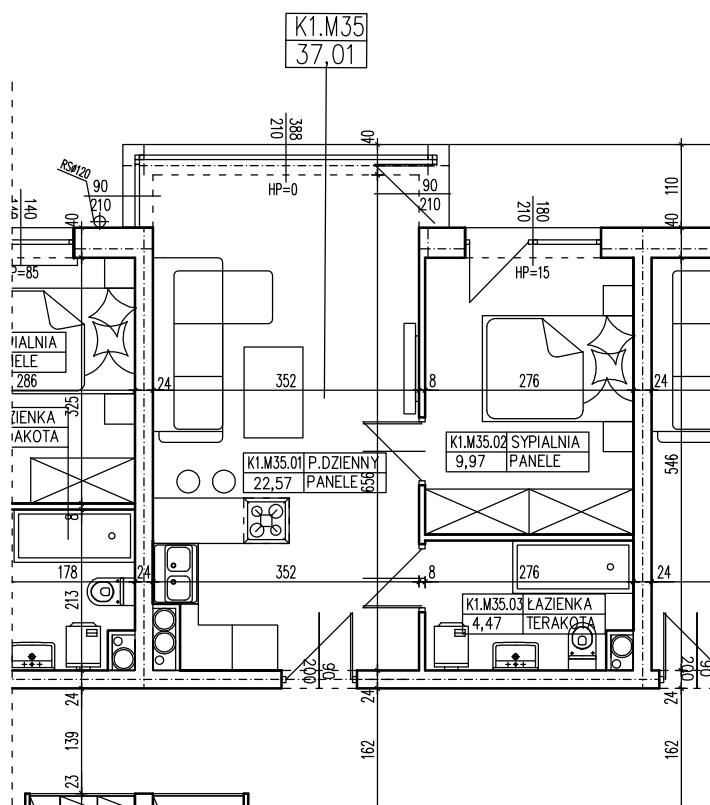

**BUDYNEK WIELORODZINNY
GORZÓW WLKP. UL.DEKERTA
MIESZKANIE K1.M35**

Uwaga: dane poglądowe, mogą odbiegać od ostatecznego projektu realizacyjnego. Urządzenia sanitarne i kuchenne, meble, drzwi wewnętrzne oraz podłogi i posadzki nie stanowią wyposażenia lokalu. Rozmieszczenie mebli i urządzeń sanitarnych przedstawiono jako przykładowe. Niniejsza karta nie stanowi oferty handlowej w rozumieniu Kodeksu Cywilnego oraz innych przepisów prawnych.

T: 506 383 905

POWIERZCHNIA UŻYTKOWA 37,01 m²