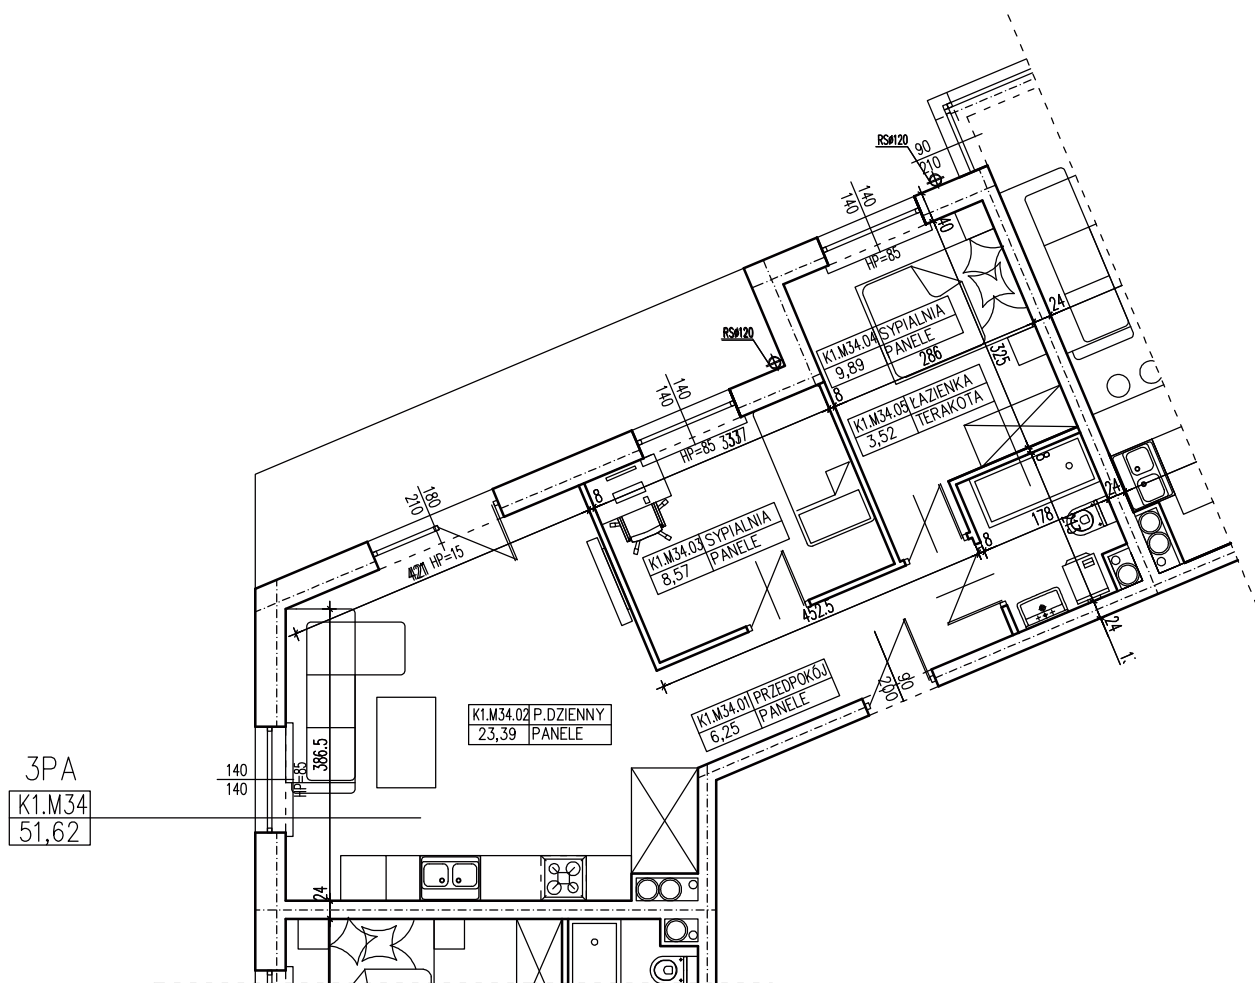

**BUDYNEK WIELORODZINNY
GORZÓW WLKP. UL.DEKERTA
MIESZKANIE K1.M34**

Uwaga: dane poglądowe, mogą odbiegać od ostatecznego projektu realizacyjnego. Urządzenia sanitarne i kuchenne, meble, drzwi wewnętrzne oraz podłogi i posadzki nie stanowią wyposażenia lokalu. Rozmieszczenie mebli i urządzeń sanitarnych przedstawiono jako przykładowe. Niniejsza karta nie stanowi oferty handlowej w rozumieniu Kodeksu Cywilnego oraz innych przepisów prawnych.

POWIERZCHNIA UŻYTKOWA 51,62 m²

T: 506 383 905