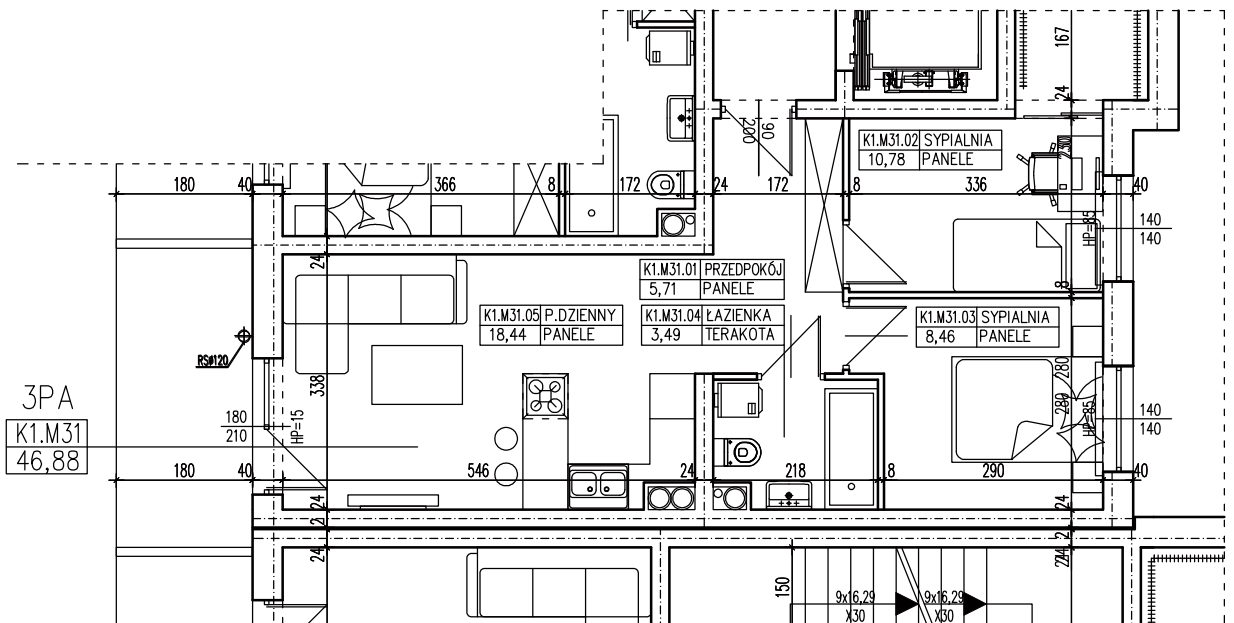

**BUDYNEK WIELORODZINNY
GORZÓW WLKP. UL.DEKERTA
MIESZKANIE K1.M31**

T: 506 383 905

Uwaga: dane poglądowe, mogą odbiegać od ostatecznego projektu realizacyjnego. Urządzenia sanitarne i kuchenne, meble, drzwi wewnętrzne oraz podłogi i posadzki nie stanowią wyposażenia lokalu. Rozmieszczenie mebli i urządzeń sanitarnych przedstawiono jako przykładowe. Niniejsza karta nie stanowi oferty handlowej w rozumieniu Kodeksu Cywilnego oraz innych przepisów prawnych.

POWIERZCHNIA UŻYTKOWA 46,88 m²