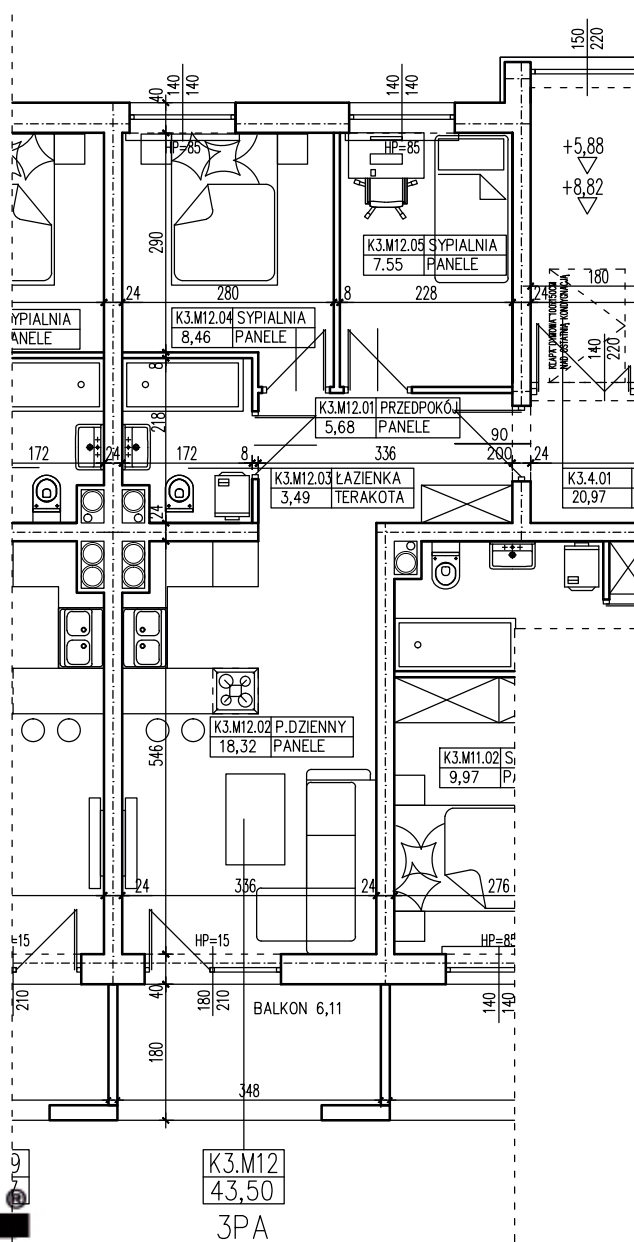

**BUDYNEK WIELORODZINNY
GORZÓW WLKP. UL.DEKERTA
MIESZKANIE K3.M12**

T: 506 383 905

POWIERZCHNIA UŻYTKOWA 43,50 m²

Uwaga: dane poglądowe, mogą odbiegać od ostatecznego projektu realizacyjnego. Urządzenia sanitarne i kuchenne, meble, drzwi wewnętrzne oraz podłogi i posadzki nie stanowią wyposażenia lokalu. Rozmieszczenie mebli i urządzeń sanitarnych przedstawiono jako przykładowe. Niniejsza karta nie stanowi oferty handlowej w rozumieniu Kodeksu Cywilnego oraz innych przepisów prawnych.