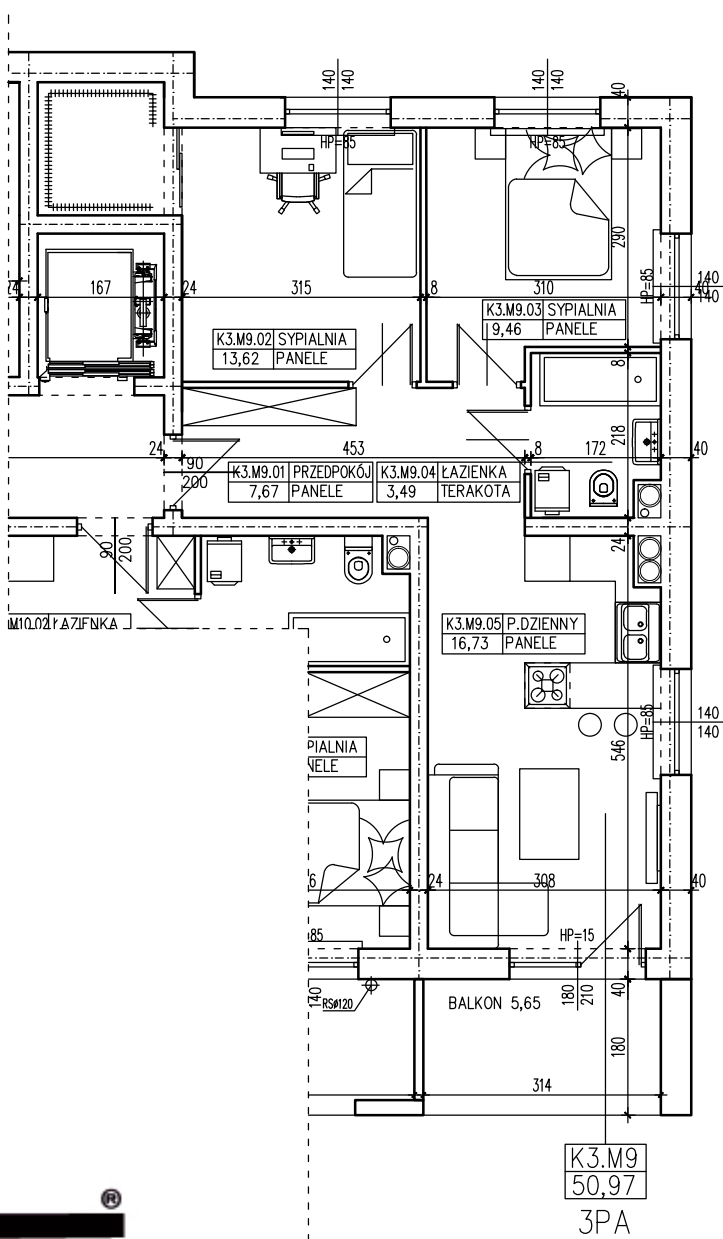

**BUDYNEK WIELORODZINNY
GORZÓW WLKP. UL.DEKERTA
MIESZKANIE K3.M9**

Uwaga: dane pogładowe, mogą odbiegać od ostatecznego projektu realizacyjnego. Urządzenia sanitarne i kuchenne, meble, drzwi wewnętrzne oraz podłogi i posadzki nie stanowią wyposażenia lokalu. Rozmieszczenie mebli i urządzeń sanitarnych przedstawiono jako przykładowe. Niemiejsza karta nie stanowi oferty handlowej w rozumieniu Kodeksu Cywilnego oraz innych przepisów prawnych.

POWIERZCHNIA UŻYTKOWA 50,97 m²

T: 506 383 905