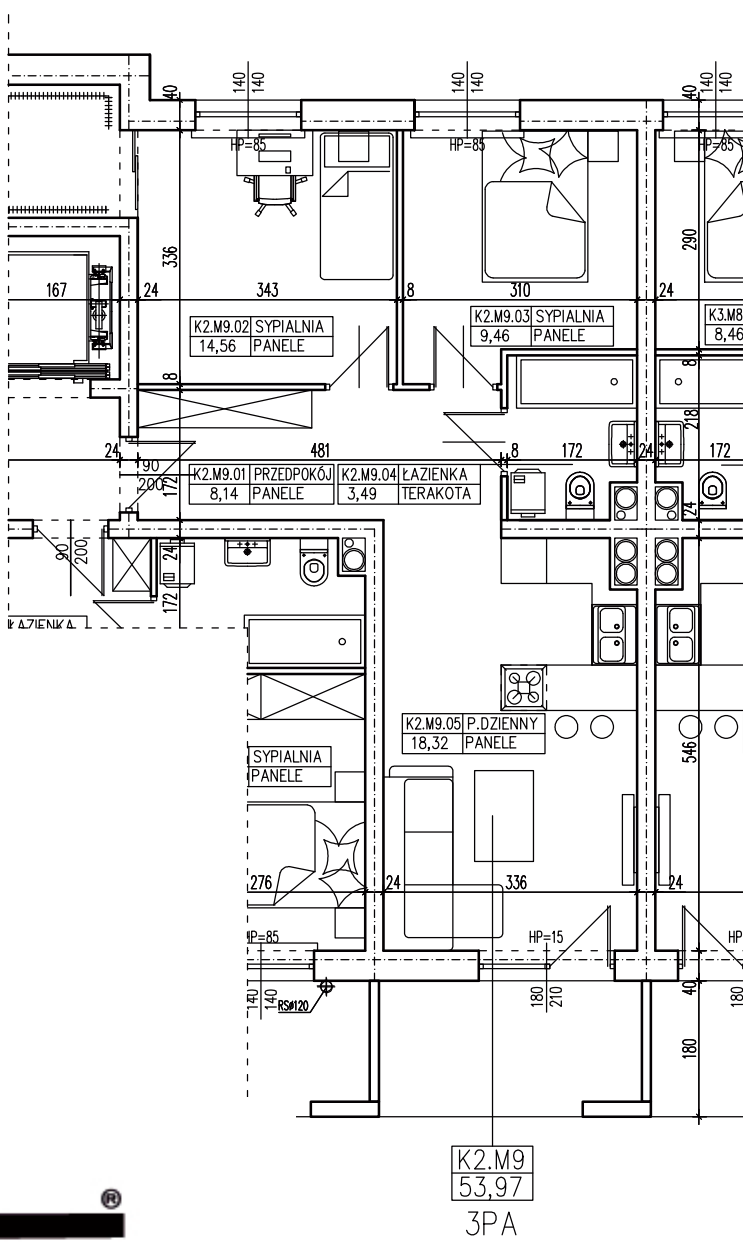

**BUDYNEK WIELORODZINNY
GORZÓW WLKP. UL.DEKERTA
MIESZKANIE K2.M9**

Uwaga: dane poglądowe, mogą odbiegać od ostatecznego projektu realizacyjnego. Urządzenia sanitarne i kuchenne, meble, drzwi wewnętrzne oraz podłogi i posadzki nie stanowią wyposażenia lokalu. Rozmieszczenie mebli i urządzeń sanitarnych przedstawiono jako przykładowe. Niniejsza karta nie stanowi oferty handlowej w rozumieniu Kodeksu Cywilnego oraz innych przepisów prawnych.

T: 506 383 905

POWIERZCHNIA UŻYTKOWA 53,97 m²