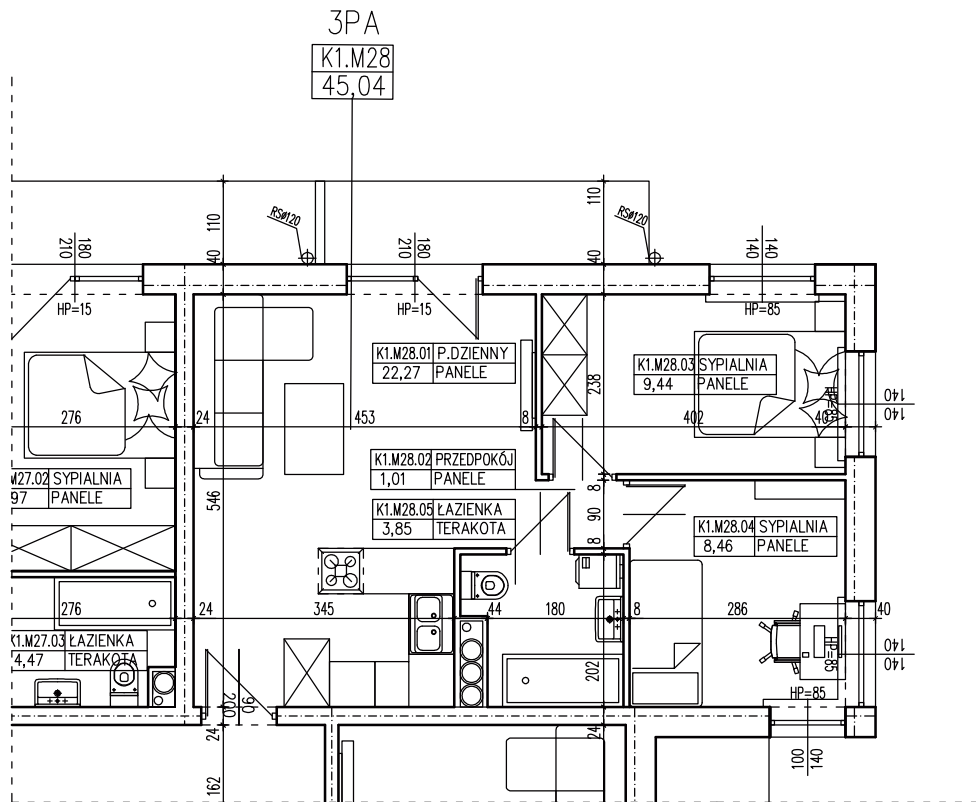

**BUDYNEK WIELORODZINNY
GORZÓW WLKP. UL.DEKERTA
MIESZKANIE K1.M28**

T: 506 383 905

Uwaga: dane poglądowe, mogą odbiegać od ostatecznego projektu realizacyjnego. Urządzenia sanitarne i kuchenne, meble, drzwi wewnętrzne oraz podłogi i posadzki nie stanowią wyposażenia lokalu. Rozmieszczenie mebli i urządzeń sanitarnych przedstawiono jako przykładowe. Niniejsza karta nie stanowi oferty handlowej w rozumieniu Kodeksu Cywilnego oraz innych przepisów prawnych.

POWIERZCHNIA UŻYTKOWA 45,04 m²