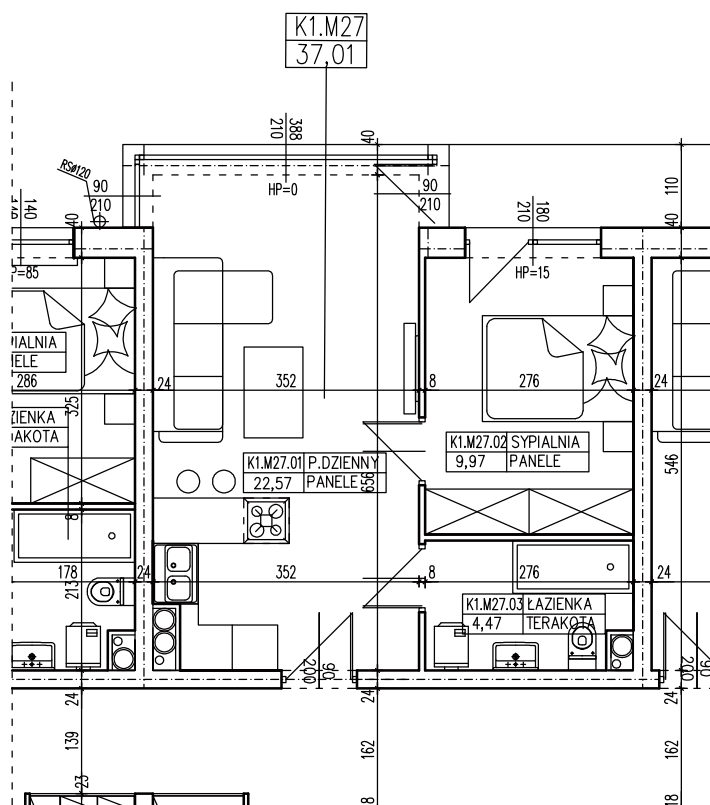

BUDYNEK WIELORODZINNY GORZÓW WLKP. UL.DEKERTA MIESZKANIE K1.M27

Uwaga: dane poglądowe, mogą odbiegać od ostatecznego projektu realizacyjnego. Urządzenia sanitarne i kuchenne, meble, drzwi wewnętrzne oraz podłogi i posadzki nie stanowią wyposażenia lokalu. Rozmieszczenie mebli i urządzeń sanitarnych przedstawiono jako przykładowe. Niniejsza karta nie stanowi oferty handlowej w rozumieniu Kodeksu Cywilnego oraz innych przepisów prawnych.

T: 506 383 905

POWIERZCHNIA UŻYTKOWA 37,01 m²