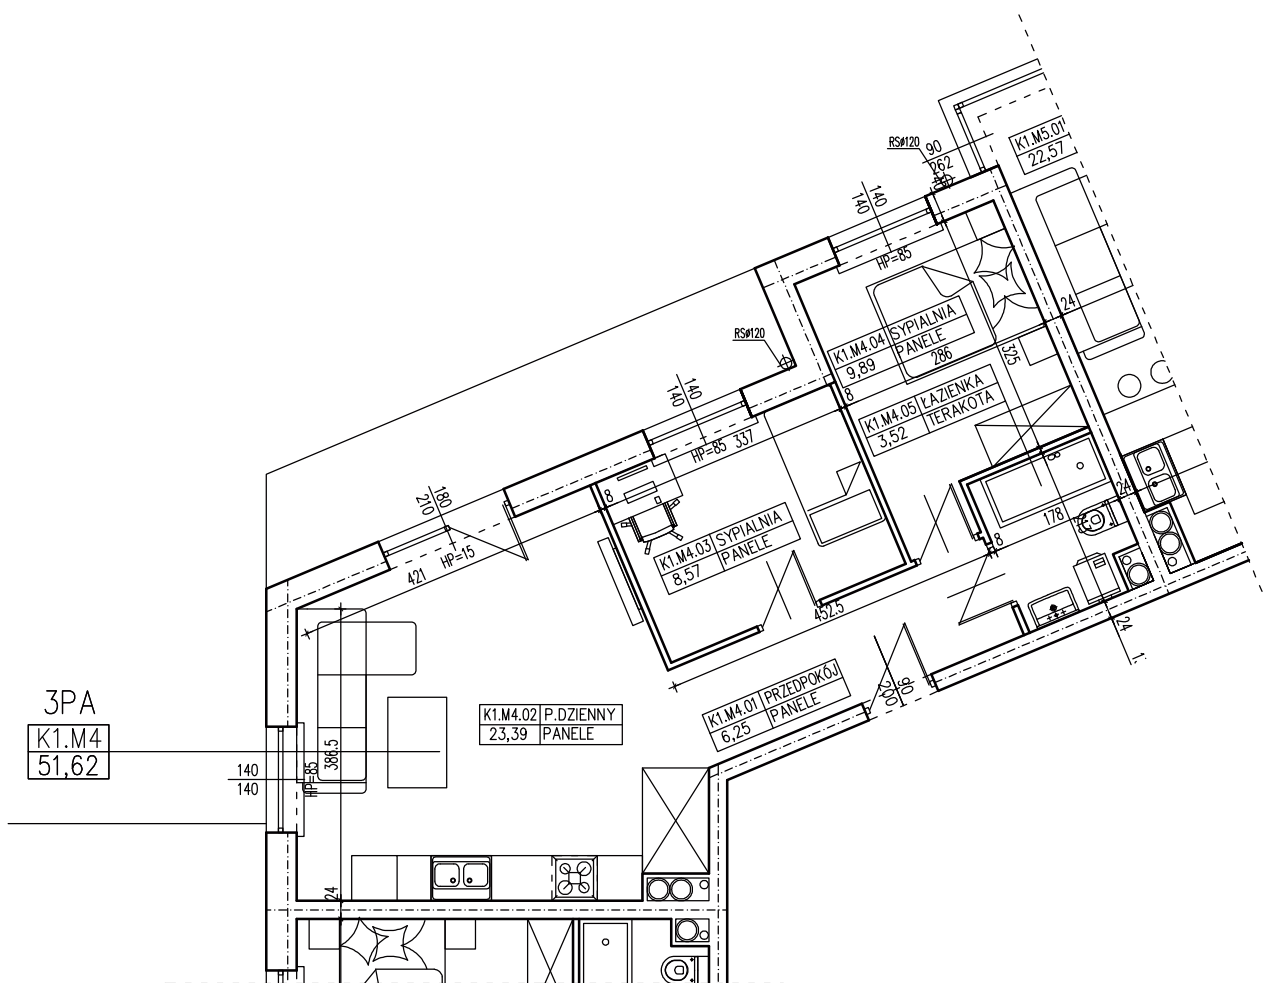

**BUDYNEK WIELORODZINNY  
GORZÓW WLKP. UL.DEKERTA  
MIESZKANIE K1.M4**

3PA  
K1.M4  
51,62

K1.M4.02 P.DZIENNY  
23,39 PANELE

K1.M4.01 PRZEDPOKÓJ  
6,25 PANELE

K1.M5.01  
22,57

K1.M4.04  
9,89

K1.M4.05  
3,52

K1.M4.03  
8,57

**Uwaga:** dane poglądowe, mogą odbiegać od ostatecznego projektu realizacyjnego. Urządzenia sanitarne i kuchenne, meble, drzwi wewnętrzne oraz podłogi i posadzki nie stanowią wyposażenia lokalu. Rozmieszczenie mebli i urządzeń sanitarnych przedstawiono jako przykładowe. Niniejsza karta nie stanowi oferty handlowej w rozumieniu Kodeksu Cywilnego oraz innych przepisów prawnych.

**POWIERZCHNIA UŻYTKOWA 51,62 m<sup>2</sup>**

**T: 506 383 905**