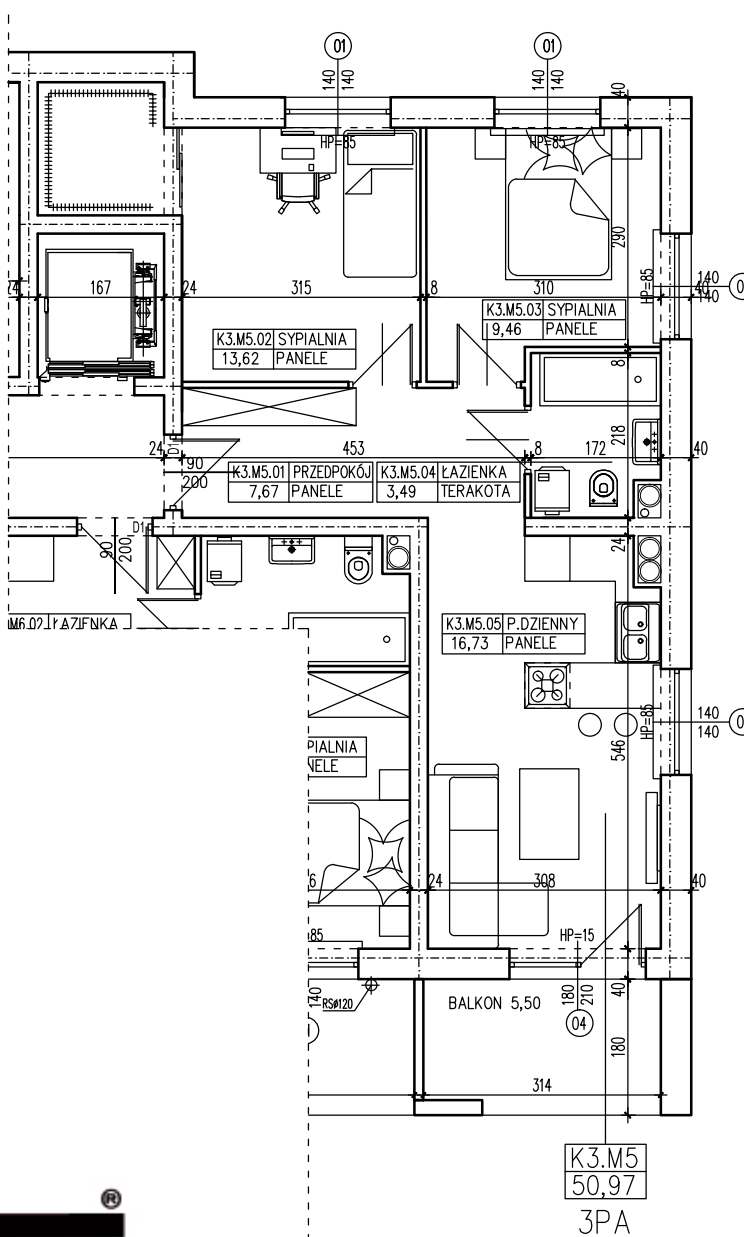

**BUDYNEK WIELORODZINNY
GORZÓW WLKP. UL.DEKERTA
MIESZKANIE K3.M5**

Uwaga: dane pogładowe, mogą odbiegać od ostatecznego projektu realizacyjnego. Urządzenia sanitarne i kuchenne, meble, drzwi wewnętrzne oraz podłogi i posadzki nie stanowią wyposażenia lokalu. Rozmieszczenie mebli i urządzeń sanitarnych przedstawiono jako przykładowe. Niniejsza karta nie stanowi oferty handlowej w rozumieniu Kodeksu Cywilnego oraz innych przepisów prawnych.

T: 506 383 905

POWIERZCHNIA UŻYTKOWA 50,97 m²