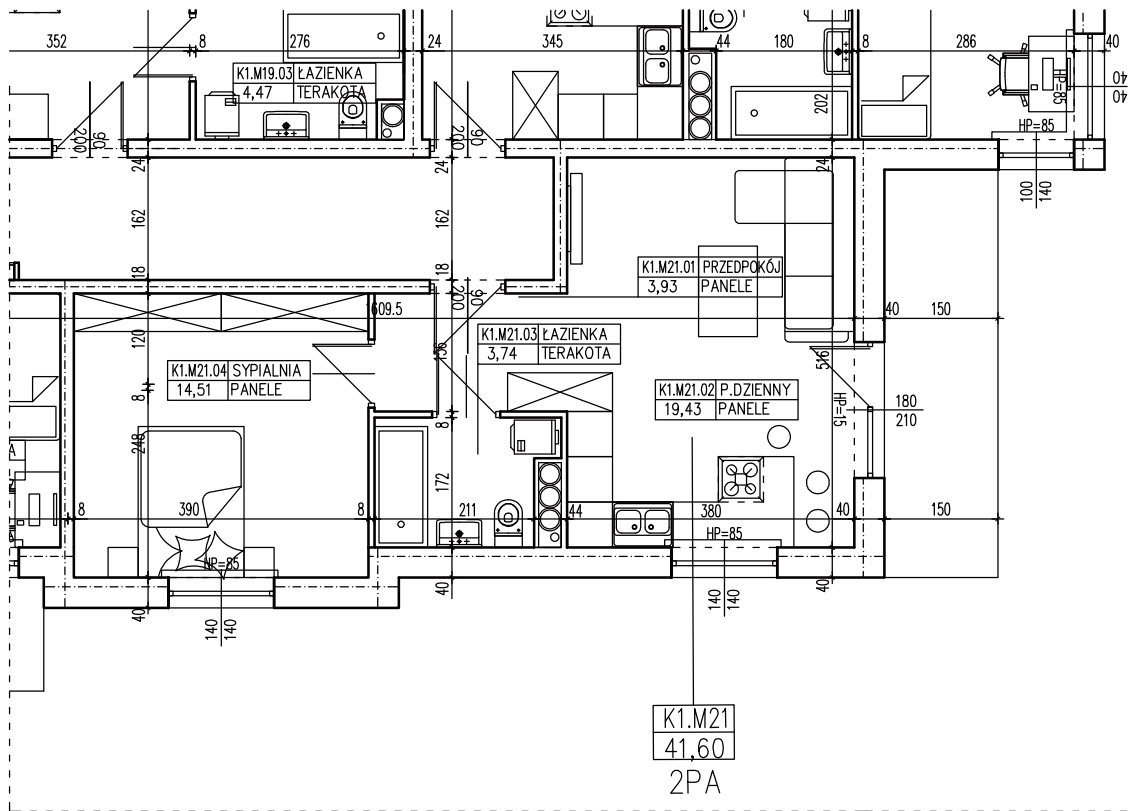

**BUDYNEK WIELORODZINNY
GORZÓW WLKP. UL.DEKERTA
MIESZKANIE K1.M21**

Uwaga: dane poglądowe, mogą odbiegać od ostatecznego projektu realizacyjnego. Urządzenia sanitarne i kuchenne, meble, drzwi wewnętrzne oraz podłogi i posadzki nie stanowią wyposażenia lokalu. Rozmieszczenie mebli i urządzeń sanitarnych przedstawiono jako przykładowe. Niniejsza karta nie stanowi oferty handlowej w rozumieniu Kodeksu Cywilnego oraz innych przepisów prawnych.

T: 506 383 905

POWIERZCHNIA UŻYTKOWA 41,60 m²