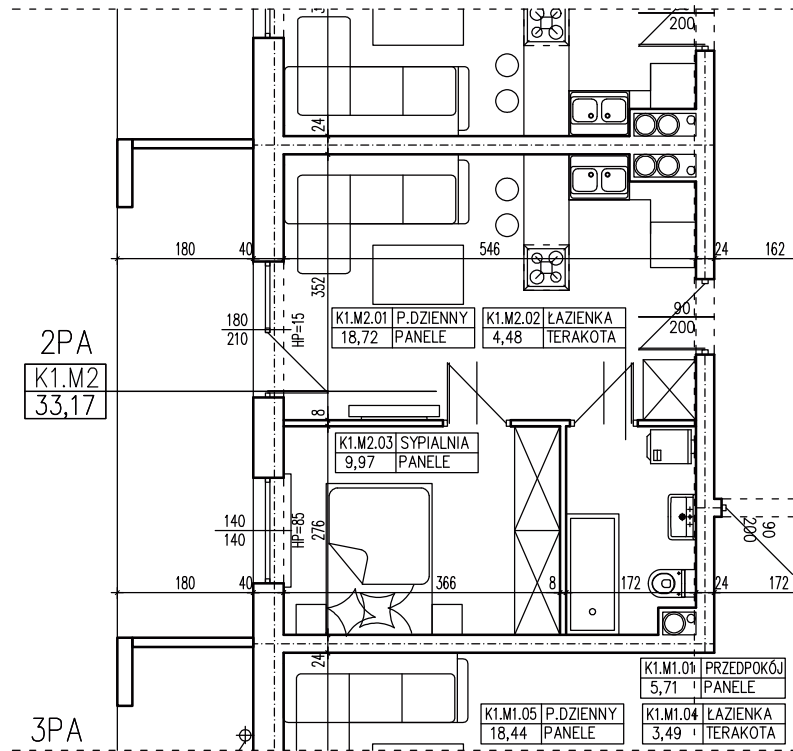

**BUDYNEK WIELORODZINNY
GORZÓW WLKP. UL.DEKERTA
MIESZKANIE K1.M2**

Uwaga: dane poglądowe, mogą odbiegać od ostatecznego projektu realizacyjnego. Urządzenia sanitarne i kuchenne, meble, drzwi wewnętrzne oraz podłogi i posadzki nie stanowią wyposażenia lokalu. Rozmieszczenie mebli i urządzeń sanitarnych przedstawiono jako przykładowe. Niniejsza karta nie stanowi oferty handlowej w rozumieniu Kodeksu Cywilnego oraz innych przepisów prawnych.

POWIERZCHNIA UŻYTKOWA 33,17 m²

T: 506 383 905