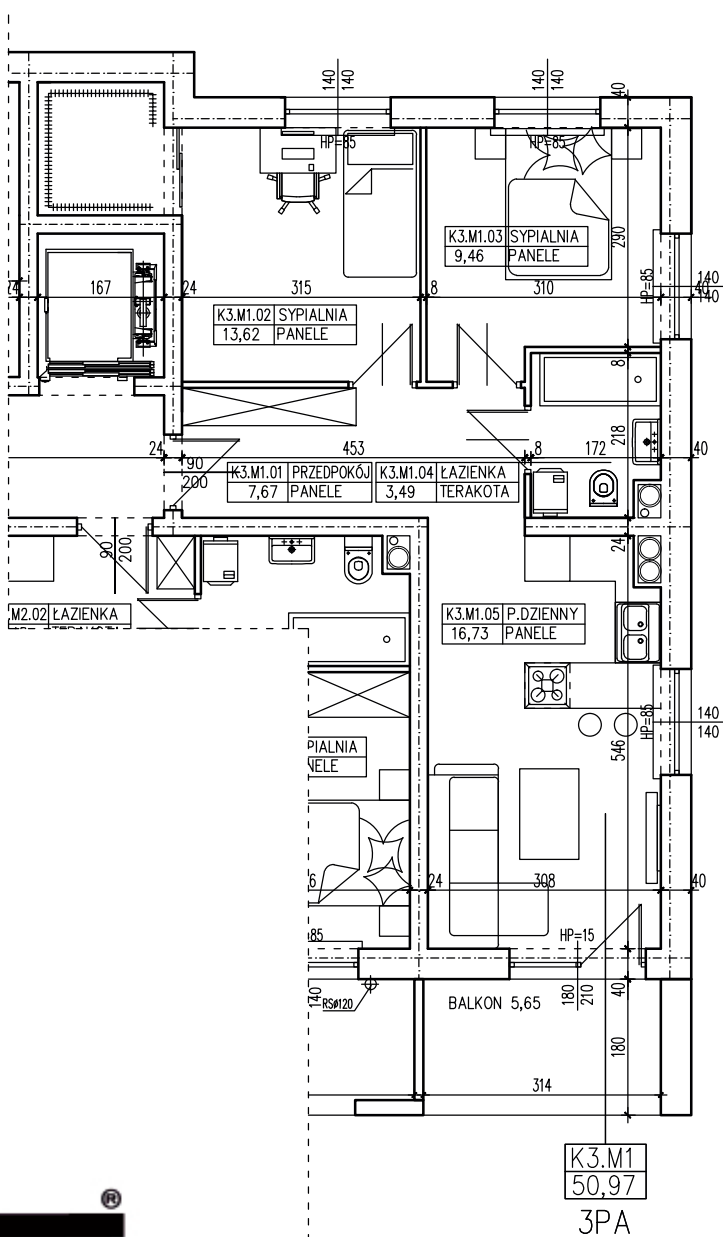

**BUDYNEK WIELORODZINNY
GORZÓW WLKP. UL.DEKERTA
MIESZKANIE K3.M1**

Uwaga: dane poglądowe, mogą odbiegać od ostatecznego projektu realizacyjnego. Urządzenia sanitarne i kuchenne, meble, drzwi wewnętrzne oraz podłogi i posadzki nie stanowią wyposażenia lokalu. Rozmieszczenie mebli i urządzeń sanitarnych przedstawiono jako przykładowe. Niniejsza karta nie stanowi oferty handlowej w rozumieniu Kodeksu Cywilnego oraz innych przepisów prawnych.

T: 506 383 905

POWIERZCHNIA UŻYTKOWA 50,97 m²