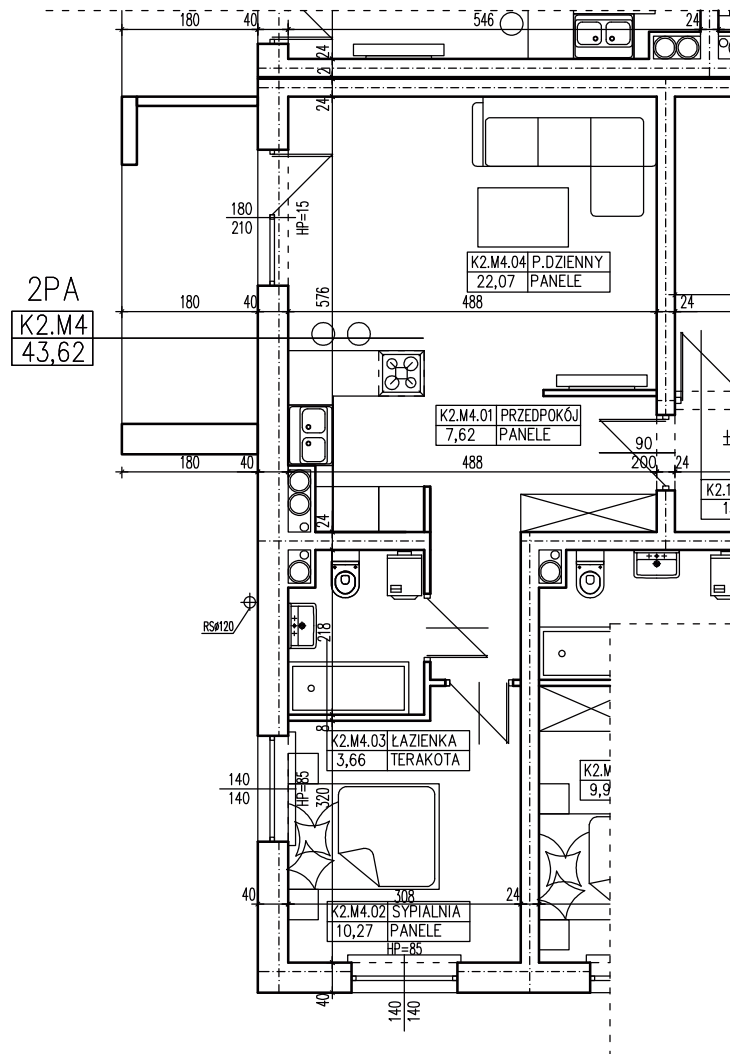

**BUDYNEK WIELORODZINNY
GORZÓW WLKP. UL.DEKERTA
MIESZKANIE K2.M4**

Uwaga: dane poglądowe, mogą odbiegać od ostatecznego projektu realizacyjnego. Urządzenia sanitarne i kuchenne, meble, drzwi wewnętrzne oraz podłogi i posadzki nie stanowią wyposażenia lokalu. Rozmieszczenie mebli i urządzeń sanitarnych przedstawiono jako przykładowe. Niniejsza karta nie stanowi oferty handlowej w rozumieniu Kodeksu Cywilnego oraz innych przepisów prawnych.

POWIERZCHNIA UŻYTKOWA 43,62 m²

T: 506 383 905