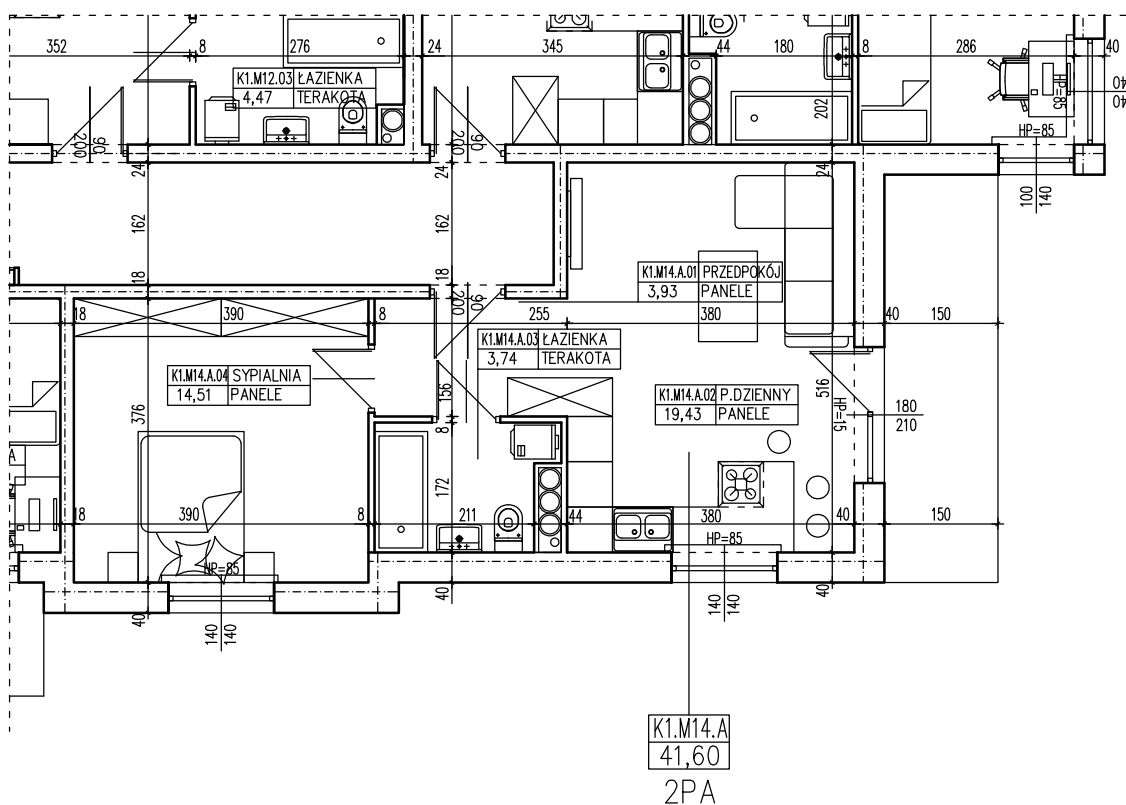

**BUDYNEK WIELORODZINNY
GORZÓW WLKP. UL.DEKERTA
MIESZKANIE K1.M14.A**

Uwaga: dane poglądowe, mogą odbiegać od ostatecznego projektu realizacyjnego. Urządzenia sanitarne i kuchenne, meble, drzwi wewnętrzne oraz podłogi i posadzki nie stanowią wyposażenia lokalu. Rozmieszczenie mebli i urządzeń sanitarnych przedstawiono jako przykładowe. Niniejsza karta nie stanowi oferty handlowej w rozumieniu Kodeksu Cywilnego oraz innych przepisów prawnych.

T: 506 383 905

POWIERZCHNIA UŻYTKOWA 41,60 m²