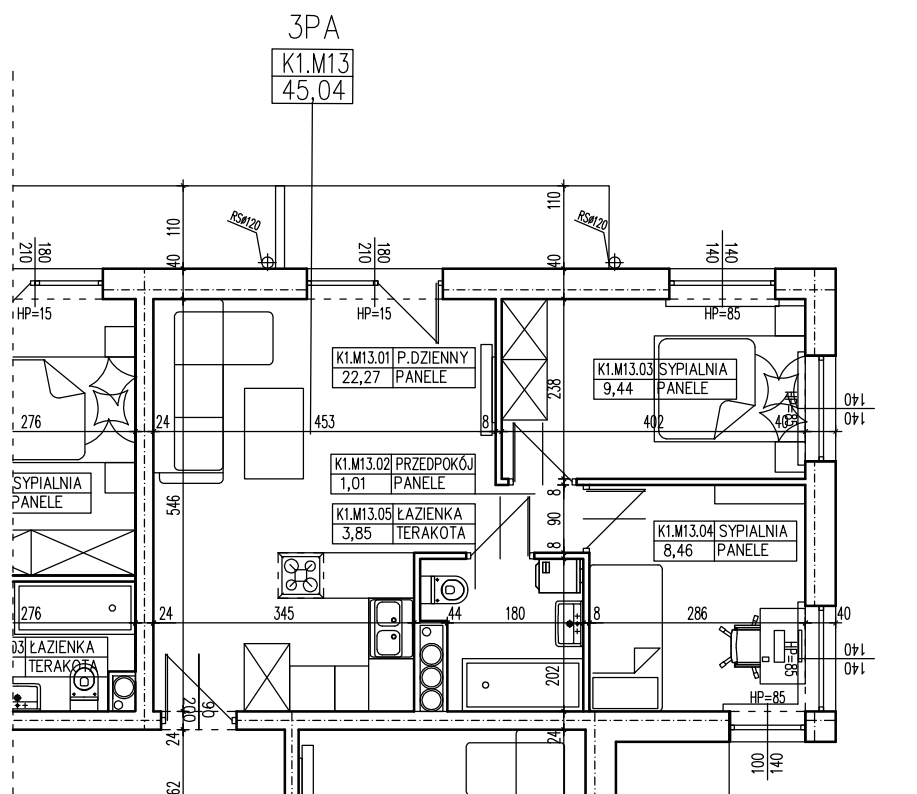

**BUDYNEK WIELORODZINNY
GORZÓW WLKP. UL.DEKERTA
MIESZKANIE K1.M13**

Uwaga: dane poglądowe, mogą odbiegać od ostatecznego projektu realizacyjnego. Urządzenia sanitarne i kuchenne, meble, drzwi wewnętrzne oraz podłogi i posadzki nie stanowią wyposażenia lokalu. Rozmieszczenie mebli i urządzeń sanitarnych przedstawiono jako przykładowe. Niniejsza karta nie stanowi oferty handlowej w rozumieniu Kodeksu Cywilnego oraz innych przepisów prawnych.

T: 506 383 905

POWIERZCHNIA UŻYTKOWA 45,04 m²