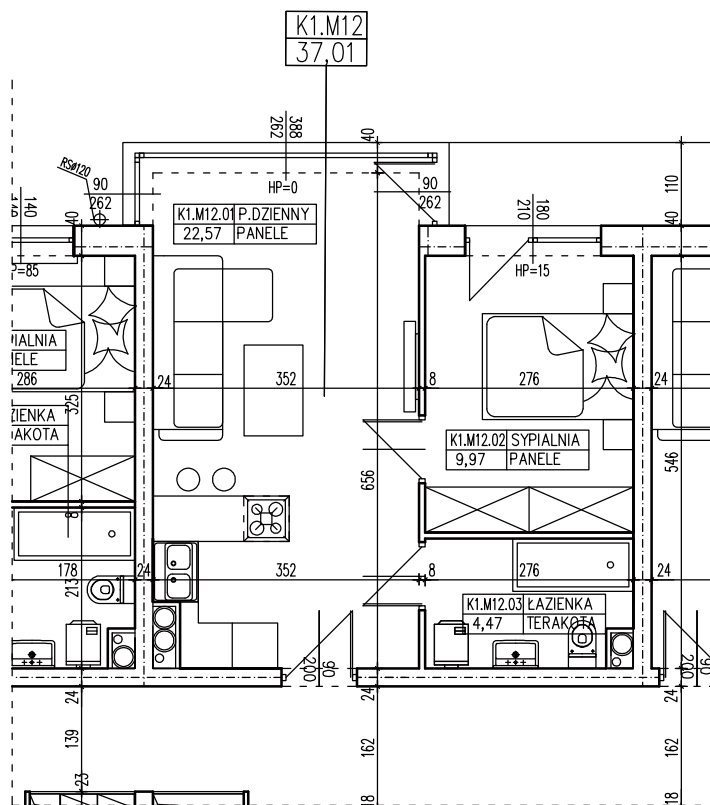

BUDYNEK WIELORODZINNY GORZÓW WLKP. UL.DEKERTA MIESZKANIE K1.M12

Uwaga: dane poglądowe, mogą odbiegać od ostatecznego projektu realizacyjnego. Urządzenia sanitarne i kuchenne, meble, drzwi wewnętrzne oraz podłogi i posadzki nie stanowią wyposażenia lokalu. Rozmieszczenie mebli i urządzeń sanitarnych przedstawiono jako przykładowe. Niniejsza karta nie stanowi oferty handlowej w rozumieniu Kodeksu Cywilnego oraz innych przepisów prawnych.

POWIERZCHNIA UŻYTKOWA 37,01 m²

T: 506 383 905