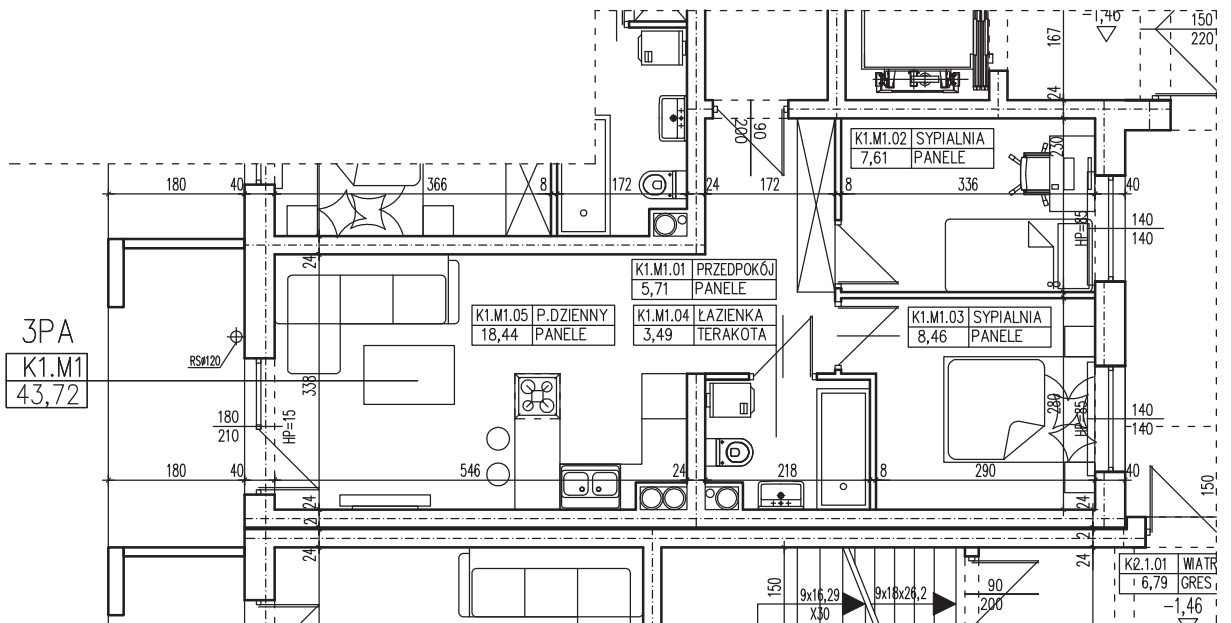

**BUDYNEK WIELORODZINNY
GORZÓW WLKP. UL.DEKERTA
MIESZKANIE K1.M1**

Uwaga: dane poglądowe, mogą odbiegać od ostatecznego projektu realizacyjnego. Urządzenia sanitarne i kuchenne, meble, drzwi wewnętrzne oraz podłogi i posadzki nie stanowią wyposażenia lokalu. Rozmieszczenie mebli i urządzeń sanitarnych przedstawiono jako przykładowe. Niniejsza karta nie stanowi oferty handlowej w rozumieniu Kodeksu Cywilnego oraz innych przepisów prawnych.

POWIERZCHNIA UŻYTKOWA 43,72 m²

T: 506 383 905