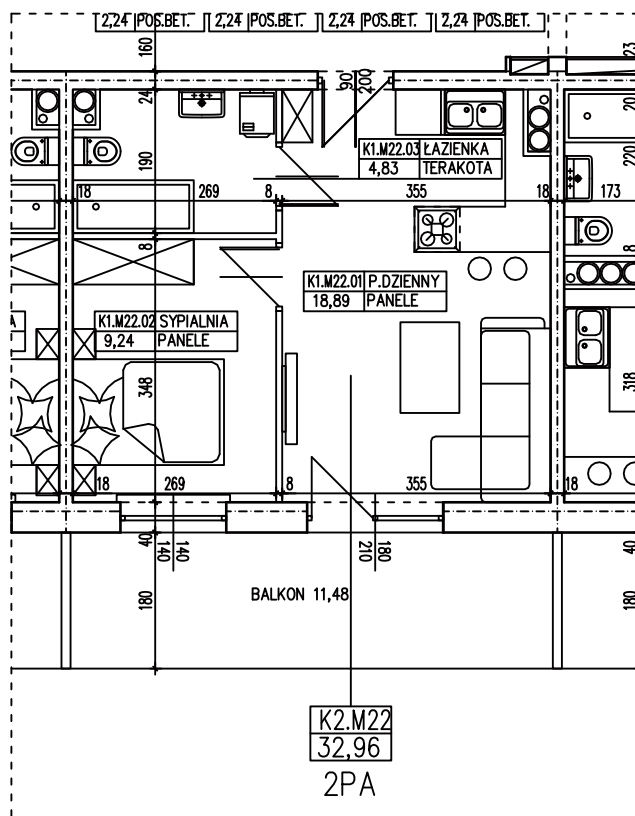

DOMBUD ZACHÓD, ul. Walczaka 41B, 66-400 Gorzów Wlkp.

**BUDYNEK WIELORODZINNY
GORZÓW WLKP. UL.SŁONECZNA
MIESZKANIE K2.M22**

Uwaga: dane poglądowe, mogą odbiegać od ostatecznego projektu realizacyjnego. Urządzenia sanitarne i kuchenne, meble, drzwi wewnętrzne oraz podłogi i posadzki nie stanowią wyposażenia lokalu. Rozmieszczenie mebli i urządzeń sanitarnych przedstawiono jako przykładowe. Niniejsza karta nie stanowi oferty handlowej w rozumieniu Kodeksu Cywilnego oraz innych przepisów prawnych.

T: 506 383 905

POWIERZCHNIA UŻYTKOWA 32,96 m²