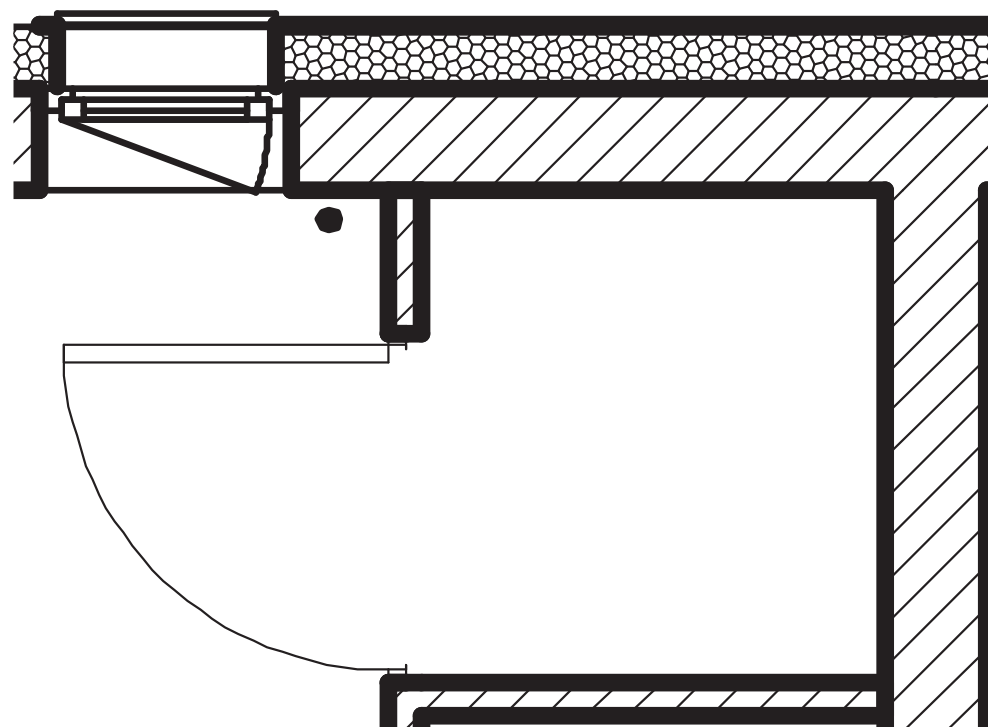

ZIELONA NOWA

ul. Nowa, Zielona Góra

komórka lokatorska: KL16/20
powierzchnia: 1,26 m²
piętro: 2
budynek: C2

T: **+48 577 933 633**

malgorzata@dombud-zachod.pl
www.dombud-zachod.pl

Uwaga: dane poglądowe, mogą odbiegać od ostatecznego projektu realizacyjnego. Urządzenia sanitarne i kuchenne, meble, drzwi wewnętrzne oraz podłogi i posadzki nie stanowią wyposażenia lokalu. Rozmieszczenie mebli i urządzeń sanitarnych przedstawiono jako przykładowe. Niniejsza karta nie stanowi oferty handlowej w rozumieniu Kodeksu Cywilnego oraz innych przepisów prawnych.