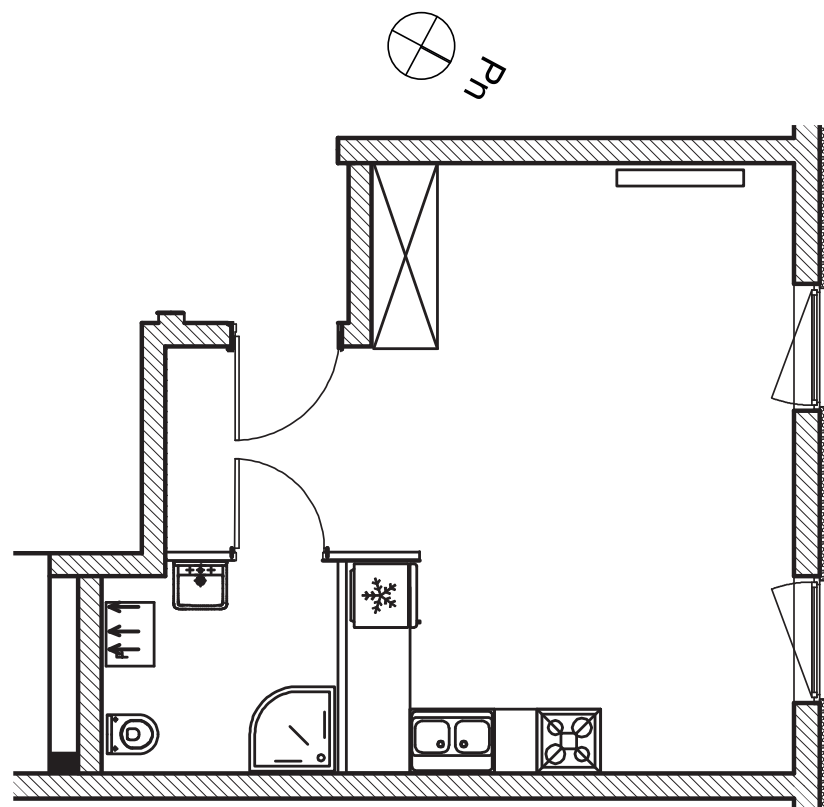

# ZIELONA NOWA

ul. Nowa, Zielona Góra

apartment  
apartament 16A/7/1

living space  
powierzchnia: 31,60 m<sup>2</sup>

floor  
piętro: +2

nazwa pom.	[m <sup>2</sup> ]
pokój	27,26
łazienka	4,34

T: +48 577 933 633

malgorzata@dombud-zachod.pl  
www.dombud-zachod.pl

Uwaga: dane pogładowe, mogą odbiegać od ostatecznego projektu realizacyjnego.  
Urządzenia sanitarne i kuchenne, meble, drzwi wewnętrzne oraz podłogi i posadzki nie  
stanowią wyposażenia lokalu. Rozmieszczenie mebli i urządzeń sanitarnych przedstawiono jako przykładowe.  
Niniejsza karta nie stanowi oferty handlowej w rozumieniu Kodeksu Cywilnego oraz innych przepisów prawnych.