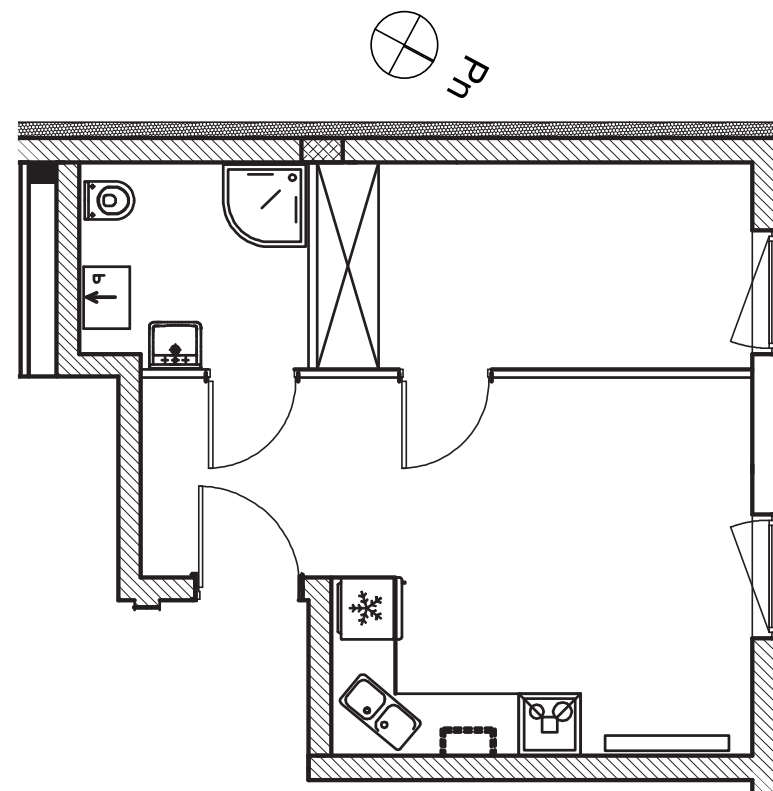

# ZIELONA NOWA

ul. Nowa, Zielona Góra

apartment  
apartament 16A/6/2

living space  
powierzchnia: 31,33 m<sup>2</sup>

floor  
piętro: +1

nazwa pom.	[m <sup>2</sup> ]
pokój z aneksem kuch.	18,49
pokój	8,50
łazienka	4,34