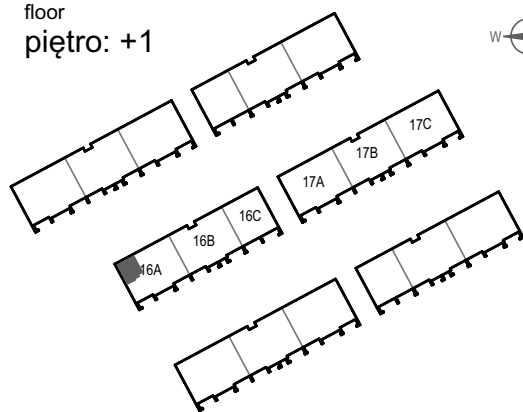

# ZIELONA NOWA

ul. Nowa, Zielona Góra

apartment  
apartament 16A/6/2

living space  
powierzchnia: 31,33 m<sup>2</sup>

floor  
piętro: +1

nazwa pom.	[m <sup>2</sup> ]
pokój z aneksem kuch.	18,49
pokój	8,50
łazienka	4,34