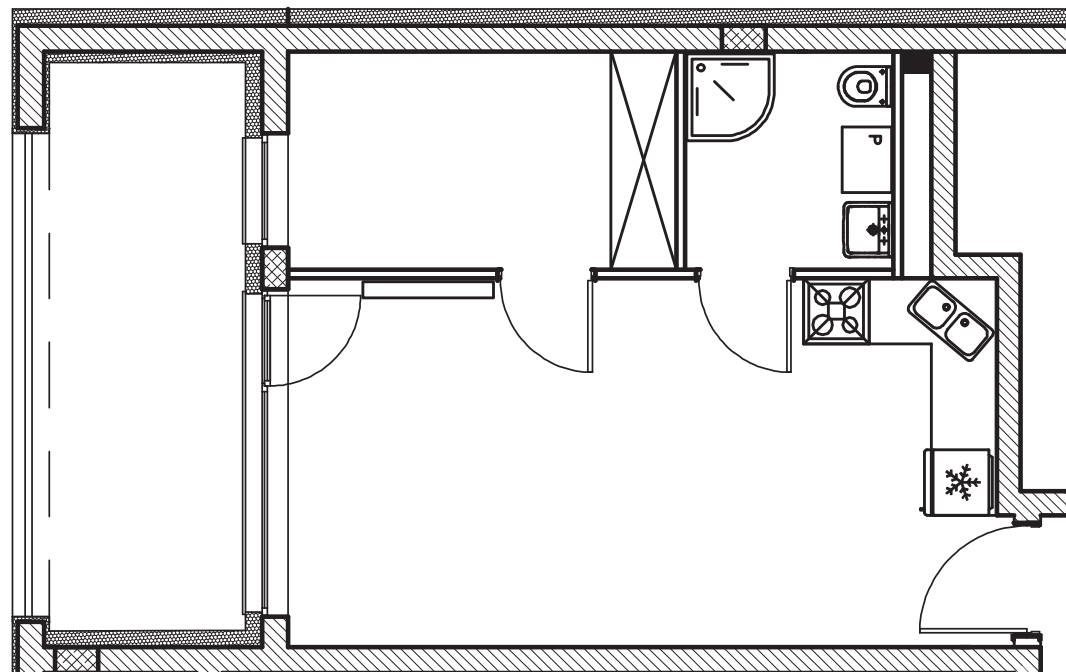

# ZIELONA NOWA

ul. Nowa, Zielona Góra

apartment  
apartament 16A/6/1

living space  
powierzchnia: 33,10 m<sup>2</sup>

floor  
piętro: +1

nazwa pom.	[m <sup>2</sup> ]
pokój z aneksem kuchennym	22,16
pokój	7,12
łazienka	3,82
balkon	10,09