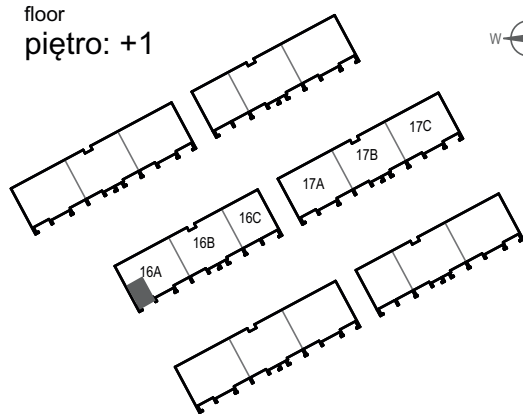

# ZIELONA NOWA

ul. Nowa, Zielona Góra

apartment  
apartament 16A/6/1

living space  
powierzchnia: 33,10 m<sup>2</sup>

floor  
piętro: +1

nazwa pom.	[m <sup>2</sup> ]
pokój z aneksem kuchennym	22,16
pokój	7,12
łazienka	3,82
balkon	10,09