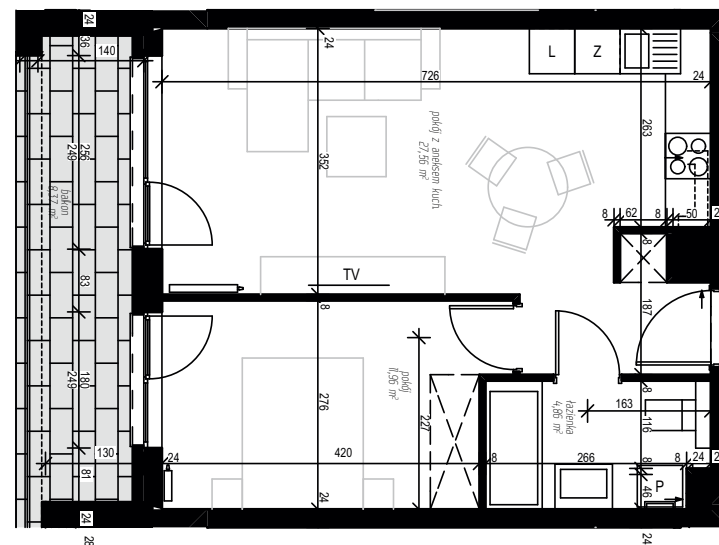

ZIELONA NOWA

ul. Nowa, Zielona Góra

apartment
apartament 16A/5

living space
powierzchnia: 44,38 m²

floor
piętro: + 1

nazwa pom.	[m ²]
łazienka	4,86
pokój	11,96
pokój z aneksem kuch.	27,56
balkon	8,37

T: +48 577 933 633