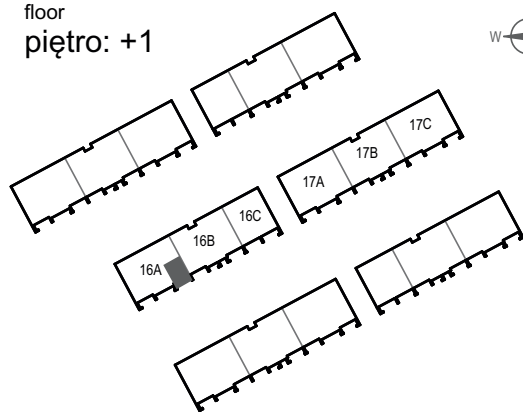

ZIELONA NOWA

ul. Nowa, Zielona Góra

apartment
apartament 16A/4/2

living space
powierzchnia: 33,10 m²

floor
piętro: +1

nazwa pom.	[m ²]
pokój z aneksem kuchennym	22,16
pokój	7,12
łazienka	3,82
balkon	10,22

T: +48 577 933 633