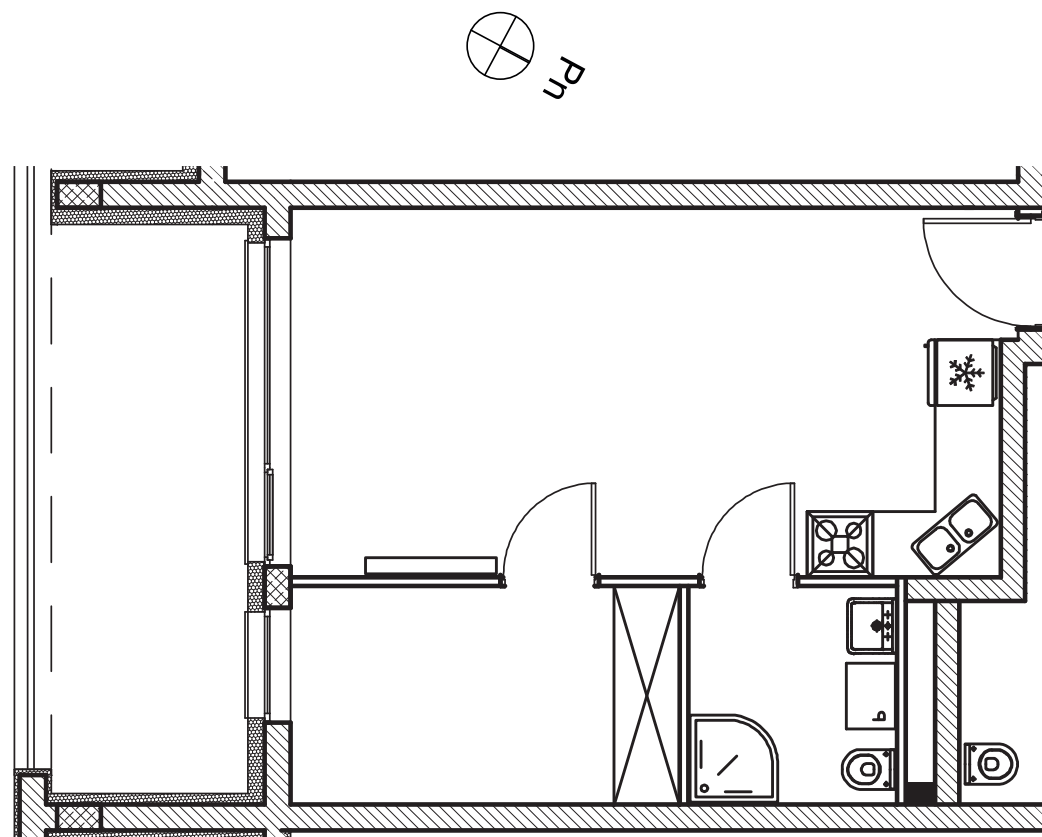

ZIELONA NOWA

ul. Nowa, Zielona Góra

apartment
apartament 16A/4/2

living space
powierzchnia: 33,10 m²

floor
piętro: +1

nazwa pom.	[m ²]
pokój z aneksem kuchennym	22,16
pokój	7,12
łazienka	3,82
balkon	10,22

T: +48 577 933 633