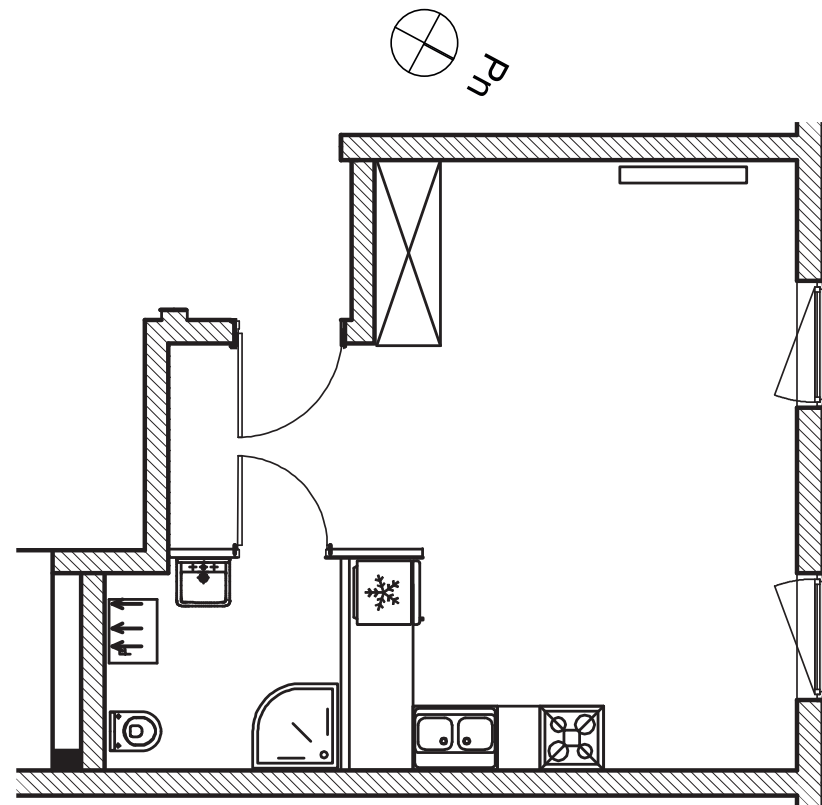

ZIELONA NOWA

ul. Nowa, Zielona Góra

apartment
apartament 16A/4/1

living space
powierzchnia: 31,60 m²

floor
piętro: +1

nazwa pom.	[m ²]
pokój	27,26
łazienka	4,34

T: +48 577 933 633

malgorzata@dombud-zachod.pl
www.dombud-zachod.pl