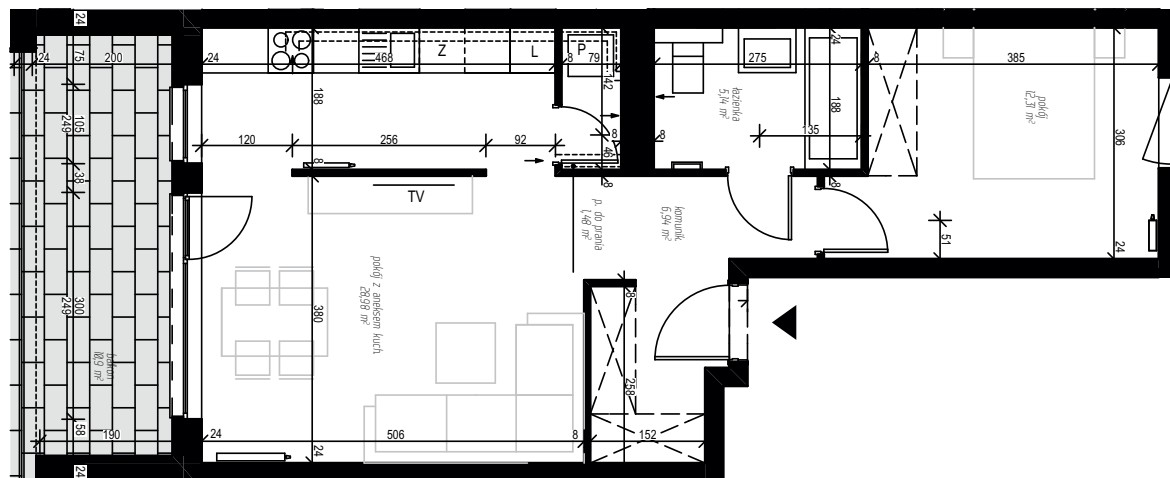

ZIELONA NOWA

ul. Nowa, Zielona Góra

apartment
apartament 16C/6

living space
powierzchnia: 54,85 m²

floor
piętro: +2

nazwa pom.	[m ²]
komunik.	6,94
łazienka	5,14
p. do prania	1,48
pokój	12,31
pokój z aneksem kuch.	28,98
balkon	10,90