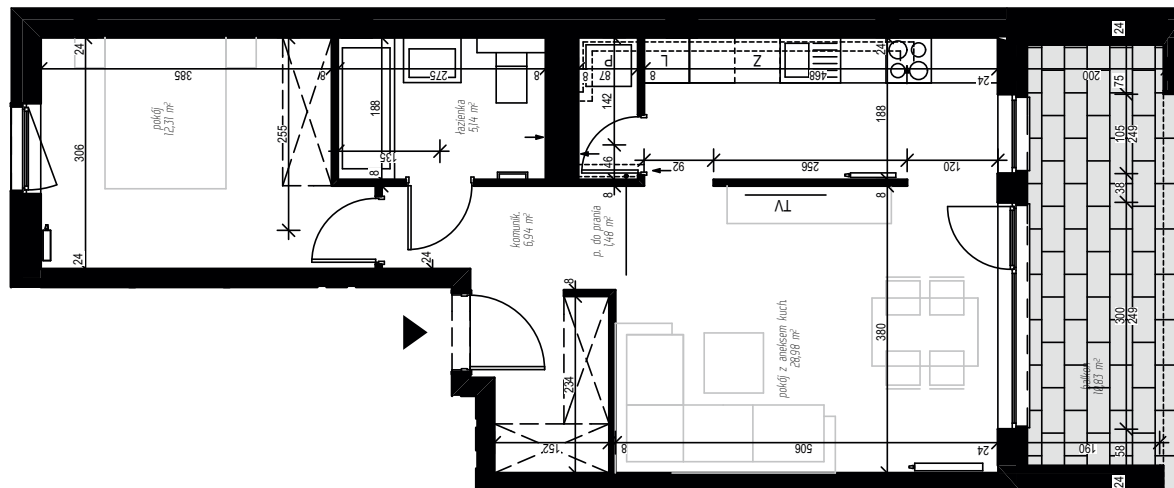

ZIELONA NOWA

ul. Nowa, Zielona Góra

apartment
apartament 16C/5

living space
powierzchnia: 54,85 m²

floor
piętro: +2

nazwa pom.	[m ²]
komunik.	6,94
łazienka	5,14
p. do prania	1,48
pokój	12,31
pokój z aneksem kuch.	28,98
balkon	10,83