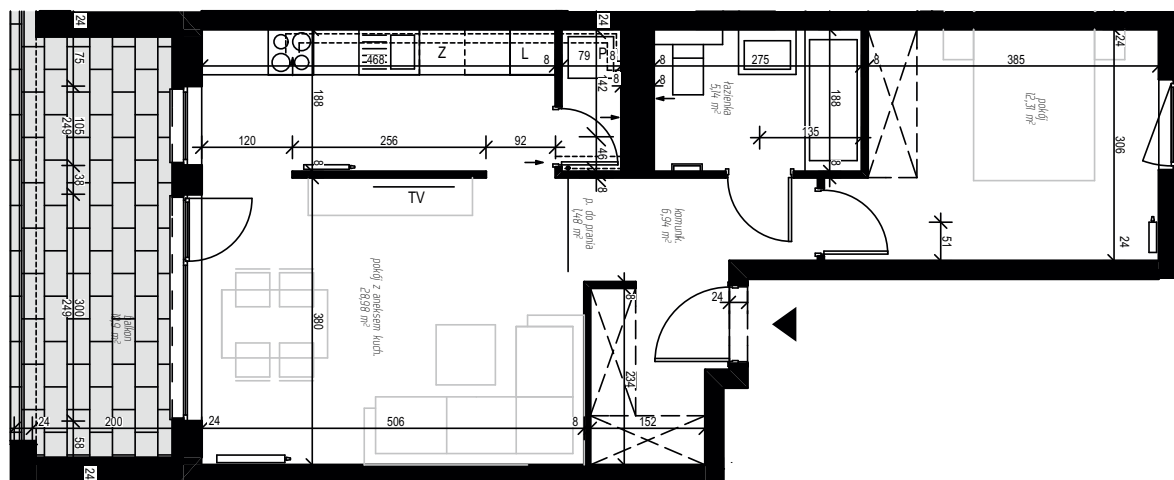

ZIELONA NOWA

ul. Nowa, Zielona Góra

apartment
apartament 16C/4

living space
powierzchnia: 54,85 m²

floor
piętro: + 1

nazwa pom.	[m ²]
komunik.	6,94
łazienka	5,14
p. do prania	1,48
pokój	12,31
pokój z aneksem kuch.	28,98
balkon	10,90