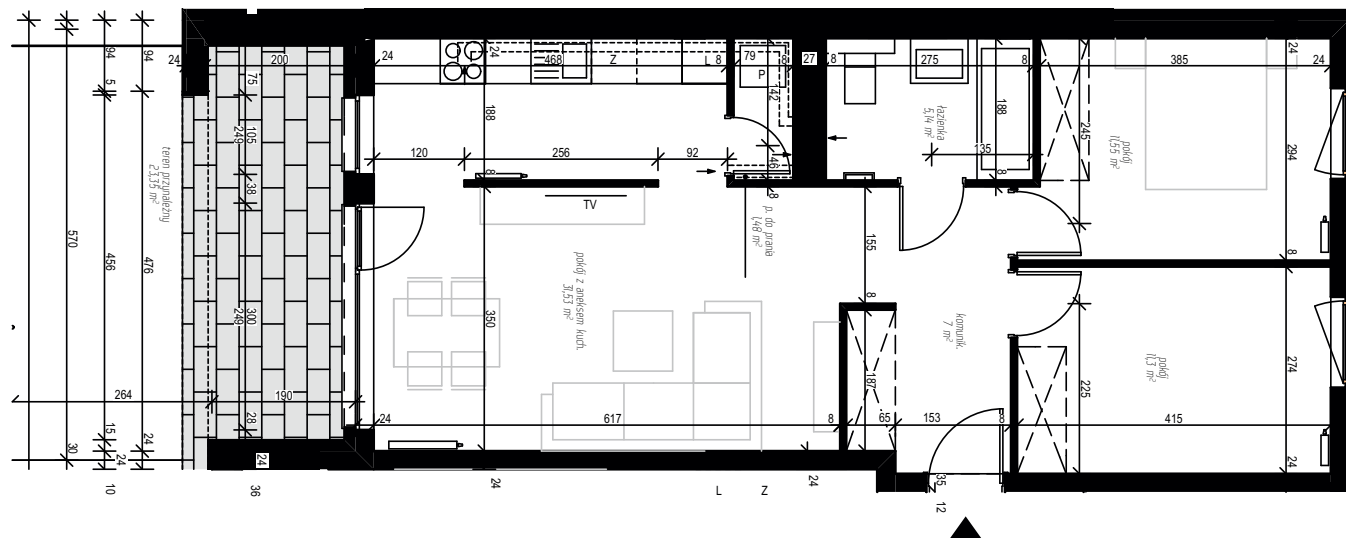

ZIELONA NOWA

ul. Nowa, Zielona Góra

apartment
apartament 16A/3

living space
powierzchnia: 68,00 m²

floor
piętro: 0

nazwa pom.	[m ²]
komunik.	7,00
łazienka	5,14
p. do prania	1,48
pokój	11,30
pokój	11,55
pokój z aneksem kuch.	31,53
teren przynależny	23,35