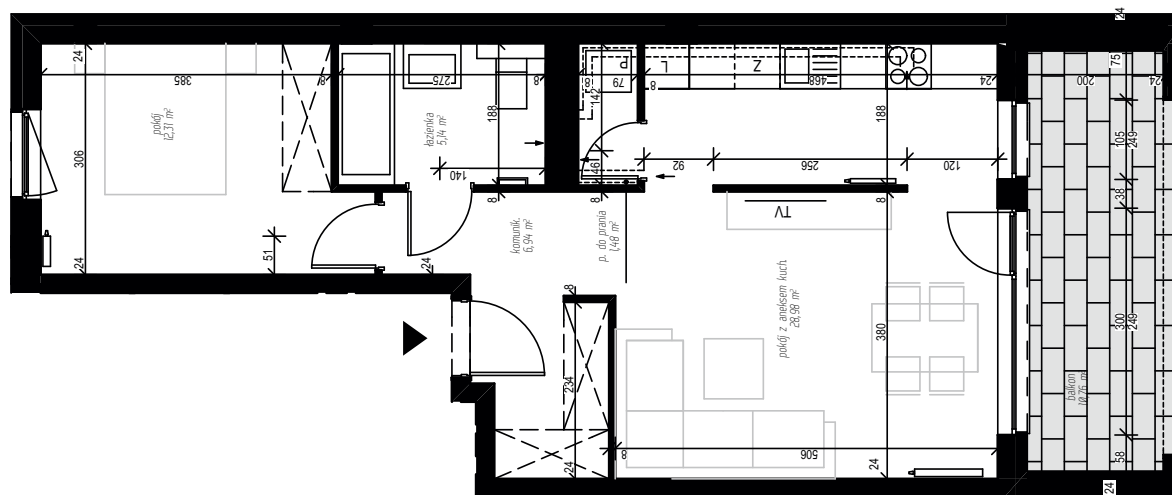

# ZIELONA NOWA

ul. Nowa, Zielona Góra

apartment  
apartament 16C/3

living space  
powierzchnia: 54,85 m<sup>2</sup>

floor  
piętro: + 1

nazwa pom.	[m <sup>2</sup> ]
komunik.	6,94
łazienka	5,14
p. do prania	1,48
pokój	12,31
pokój z aneksem kuch.	28,98
balkon	10,76