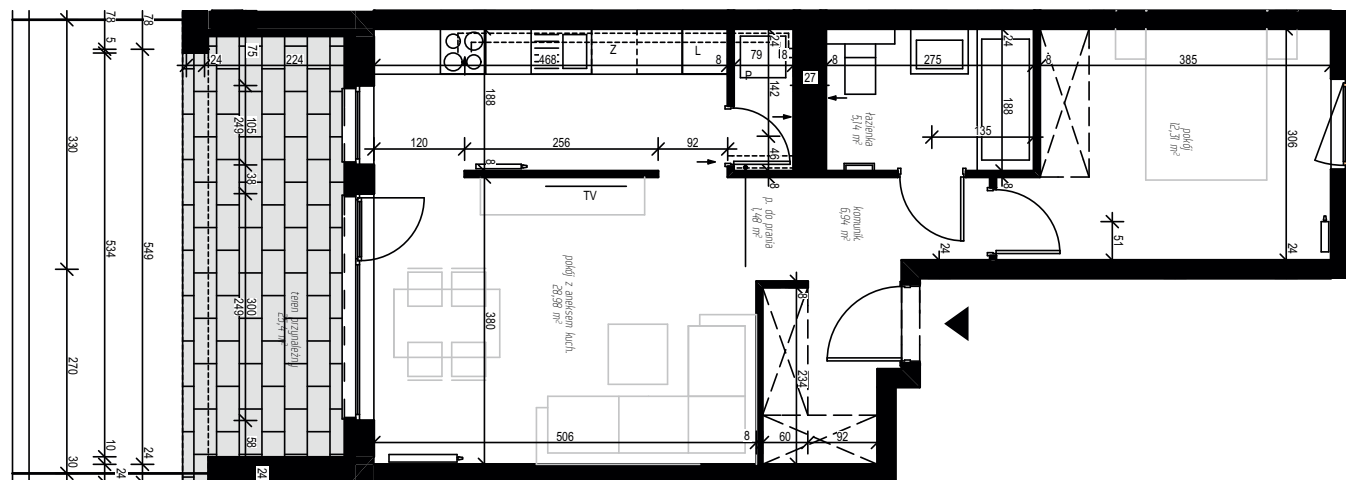

# ZIELONA NOWA

ul. Nowa, Zielona Góra

apartment  
apartament 16C/2

living space  
powierzchnia: 54,85 m<sup>2</sup>

floor  
piętro: 0

nazwa pom.	[m <sup>2</sup> ]
komunik.	6,94
łazienka	5,14
p. do prania	1,48
pokój	12,31
pokój z aneksem kuch.	28,98
teren przynależny	25,40