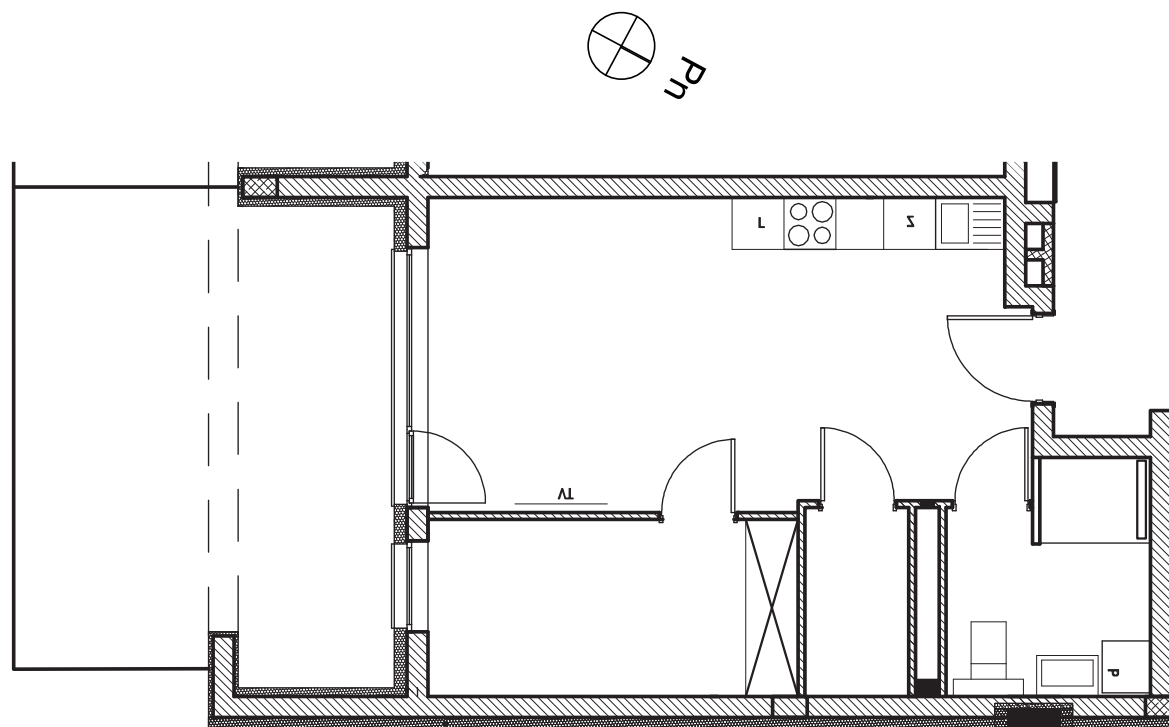

ZIELONA NOWA

ul. Nowa, Zielona Góra

apartment
apartament 16C/1

living space
powierzchnia: 41,79 m²

floor
piętro: 0

nazwa pom.	[m ²]
łazienka	5,85
sypialnia	8,73
garderoba	2,61
pokój z aneksem kuch.	24,60
teren przynależny	24,51