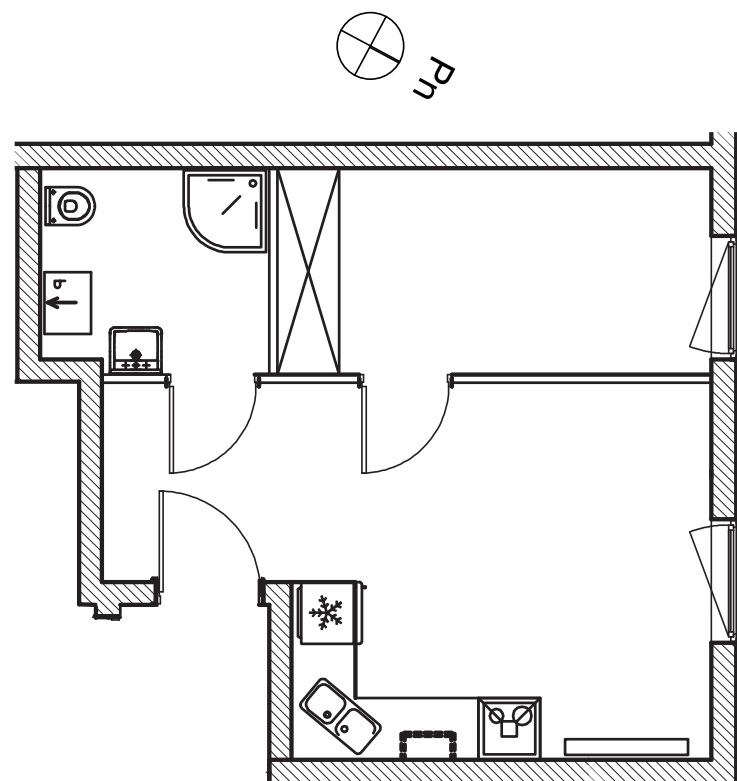

ZIELONA NOWA

ul. Nowa, Zielona Góra

apartment
apartament 16B/9/2

living space
powierzchnia: 31,33 m²

floor
piętro: +2

nazwa pom.	[m ²]
pokój z aneksem kuch.	18,49
pokój	8,50
łazienka	4,34

T: +48 577 933 633

malgorzata@dombud-zachod.pl
www.dombud-zachod.pl

Uwaga: dane poglądowe, mogą odbiegać od ostatecznego projektu realizacyjnego. Urządzenia sanitarne i kuchenne, meble, drzwi wewnętrzne oraz podłogi i posadzki nie stanowią wyposażenia lokalu. Rozmieszczenie mebli i urządzeń sanitarnych przedstawiono jako przykładowe. Niniejsza karta nie stanowi oferty handlowej w rozumieniu Kodeksu Cywilnego oraz innych przepisów prawnych.