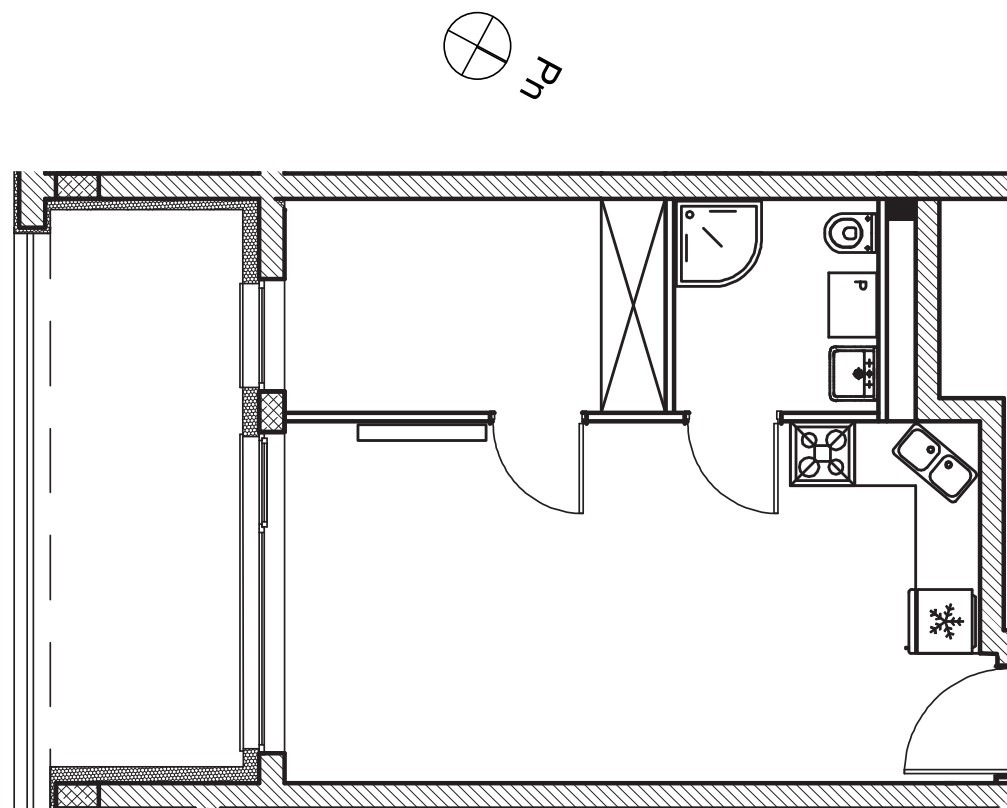

ZIELONA NOWA

ul. Nowa, Zielona Góra

apartment
apartament 16B/9/1

living space
powierzchnia: 33,10 m²

floor
piętro: +2

nazwa pom.	[m ²]
pokój z aneksem kuchennym	22,16
pokój	7,12
łazienka	3,82
balkon	10,29

T: +48 577 933 633