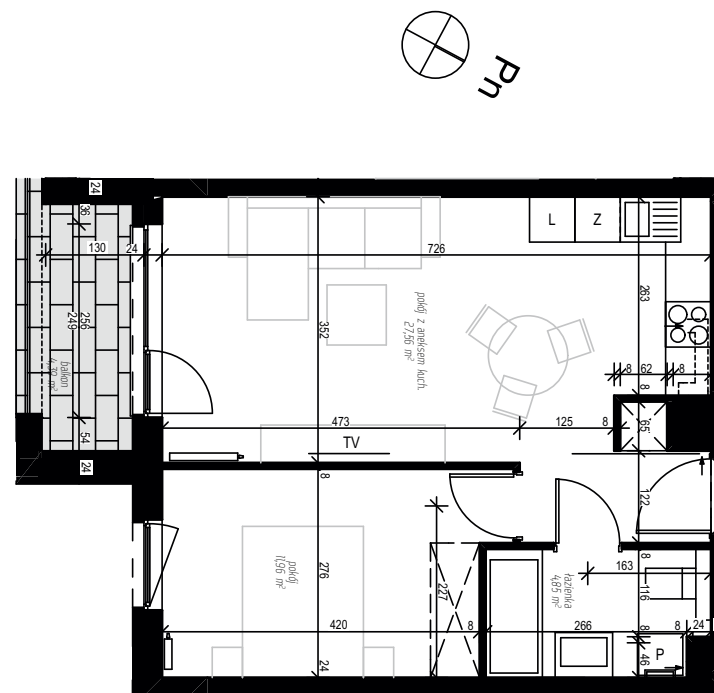

ZIELONA NOWA

ul. Nowa, Zielona Góra

apartment
apartament 16B/8

living space
powierzchnia: 44,38 m²

floor
piętro: + 2

nazwa pom.	[m ²]
łazienka	4,86
pokój	11,96
pokój z aneksem kuch.	27,56
balkon	4,39

T: +48 577 933 633