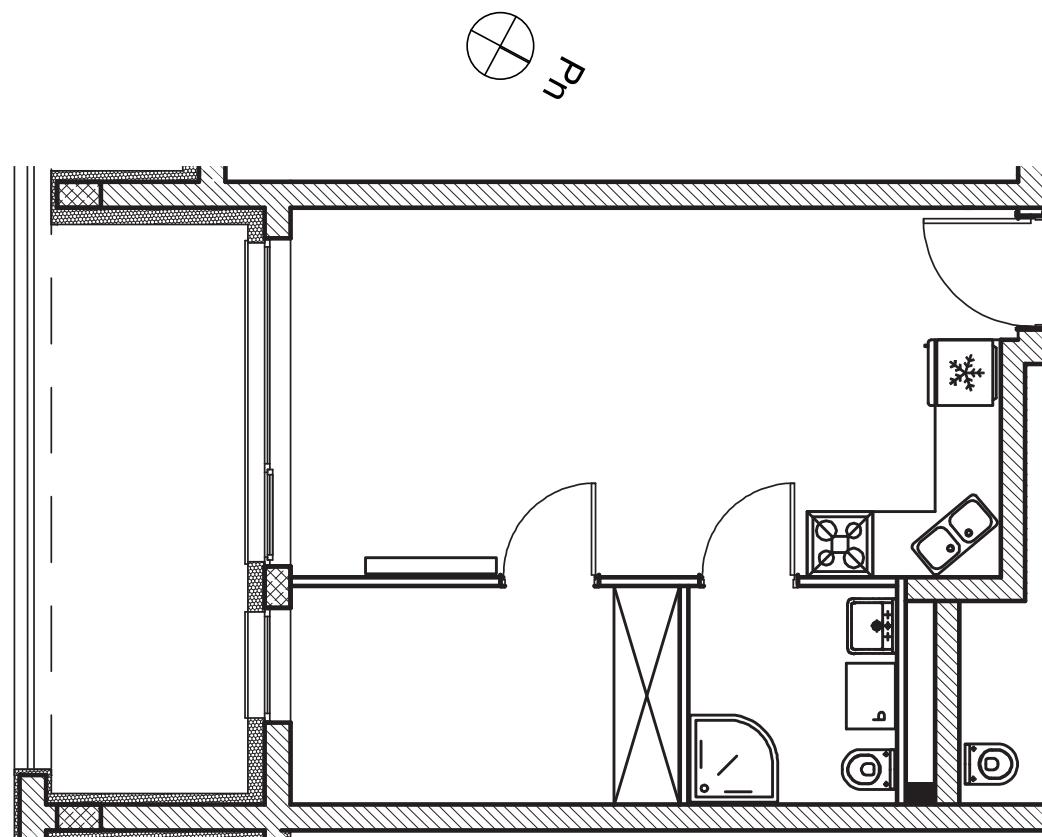

ZIELONA NOWA

ul. Nowa, Zielona Góra

apartment
apartament 16B/7/2

living space
powierzchnia: 33,10 m²

floor
piętro: +2

nazwa pom.	[m ²]
pokój z aneksem kuchennym	22,16
pokój	7,12
łazienka	3,82
balkon	9,81

T: +48 577 933 633