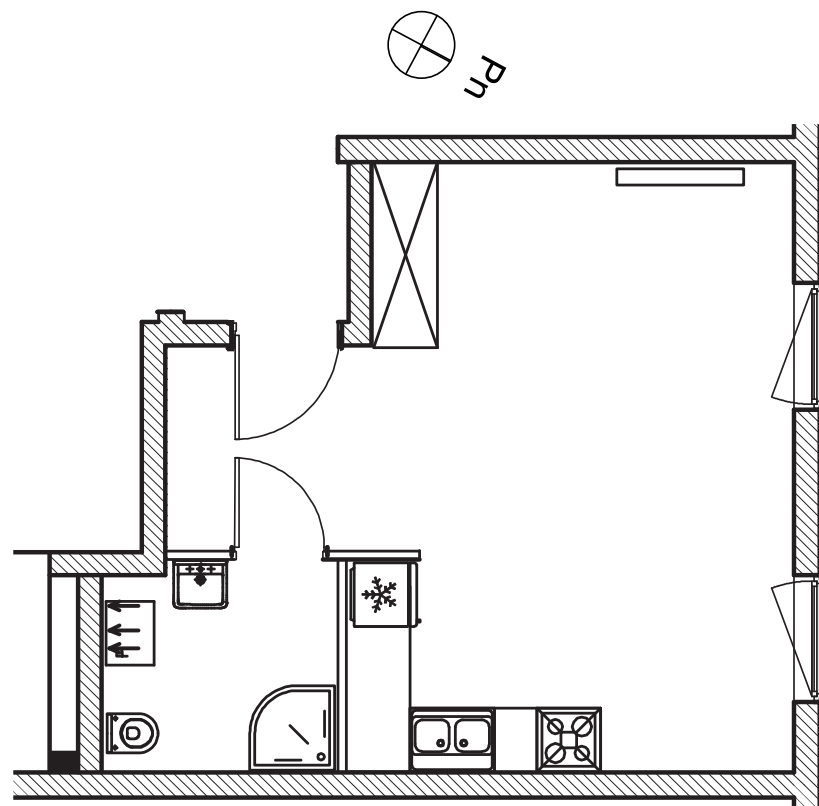

ZIELONA NOWA

ul. Nowa, Zielona Góra

apartment
apartament 16B/7/1

living space
powierzchnia: 31,60 m²

floor
piętro: +2

nazwa pom.	[m ²]
pokój	27,26
łazienka	4,34

T: +48 577 933 633

malgorzata@dombud-zachod.pl
www.dombud-zachod.pl

Uwaga: dane pogładowe, mogą odbiegać od ostatecznego projektu realizacyjnego. Urządzenia sanitarne i kuchenne, meble, drzwi wewnętrzne oraz podłogi i posadzki nie stanowią wyposażenia lokalu. Rozmieszczenie mebli i urządzeń sanitarnych przedstawiono jako przykładowe. Niniejsza karta nie stanowi oferty handlowej w rozumieniu Kodeksu Cywilnego oraz innych przepisów prawnych.