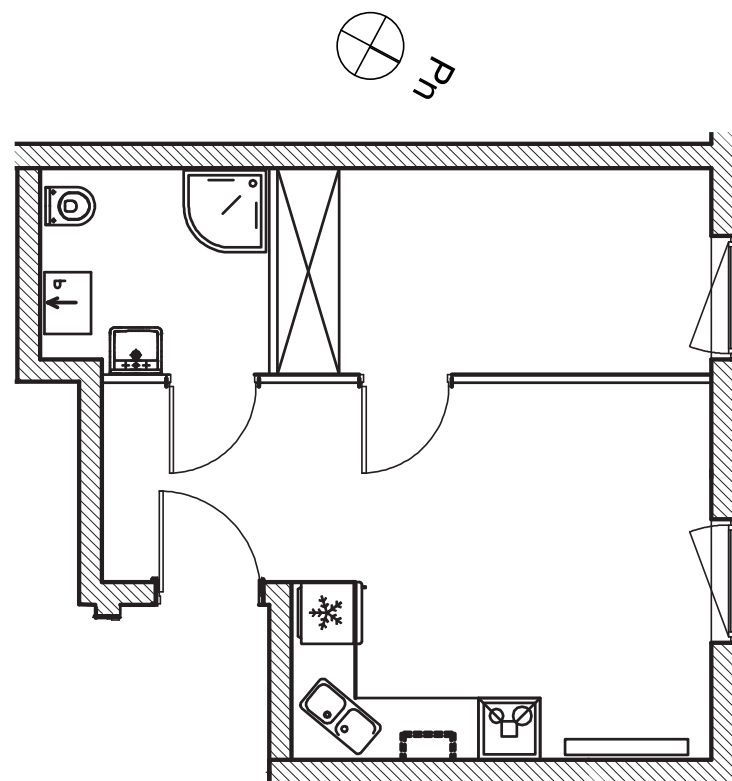

ZIELONA NOWA

ul. Nowa, Zielona Góra

apartment
apartament 16B/6/2

living space
powierzchnia: 31,33 m²

floor
piętro: +1

nazwa pom.	[m ²]
pokój z aneksem kuch.	18,49
pokój	8,50
łazienka	4,34

T: +48 577 933 633

malgorzata@dombud-zachod.pl
www.dombud-zachod.pl

Uwaga: dane poglądowe, mogą odbiegać od ostatecznego projektu realizacyjnego. Urządzenia sanitarne i kuchenne, meble, drzwi wewnętrzne oraz podłogi i posadzki nie stanowią wyposażenia lokalu. Rozmieszczenie mebli i urządzeń sanitarnych przedstawiono jako przykładowe. Niniejsza karta nie stanowi oferty handlowej w rozumieniu Kodeksu Cywilnego oraz innych przepisów prawnych.