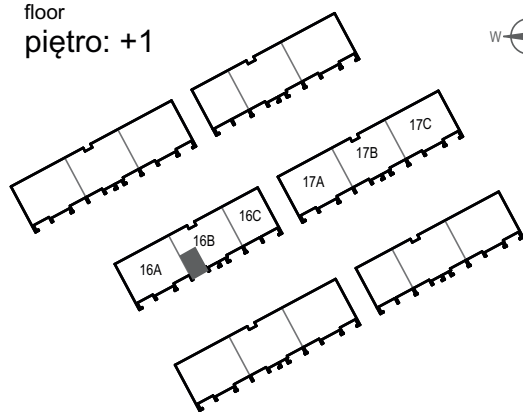

# ZIELONA NOWA

ul. Nowa, Zielona Góra

apartment  
apartament 16B/6/1

living space  
powierzchnia: 33,10 m<sup>2</sup>

floor  
piętro: +1

nazwa pom.	[m <sup>2</sup> ]
pokój z aneksem kuchennym	22,16
pokój	7,12
łazienka	3,82
balkon	10,22