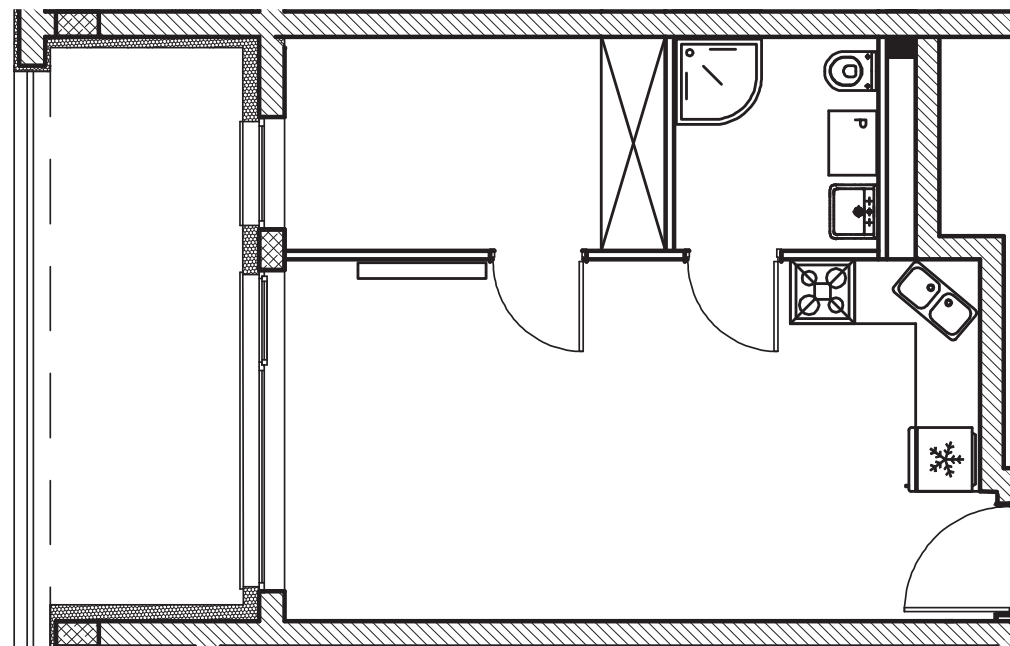

# ZIELONA NOWA

ul. Nowa, Zielona Góra

apartment  
apartament 16B/6/1

living space  
powierzchnia: 33,10 m<sup>2</sup>

floor  
piętro: +1

nazwa pom.	[m <sup>2</sup> ]
pokój z aneksem kuchennym	22,16
pokój	7,12
łazienka	3,82
balkon	10,22

T: +48 577 933 633

malgorzata@dombud-zachod.pl  
www.dombud-zachod.pl

Uwaga: dane poglądowe, mogą odbiegać od ostatecznego projektu realizacyjnego. Urządzenia sanitarne i kuchenne, meble, drzwi wewnętrzne oraz podłogi i posadzki nie stanowią wyposażenia lokalu. Rozmieszczenie mebli i urządzeń sanitarnych przedstawiono jako przykładowe. Niniejsza karta nie stanowi oferty handlowej w rozumieniu Kodeksu Cywilnego oraz innych przepisów prawnych.