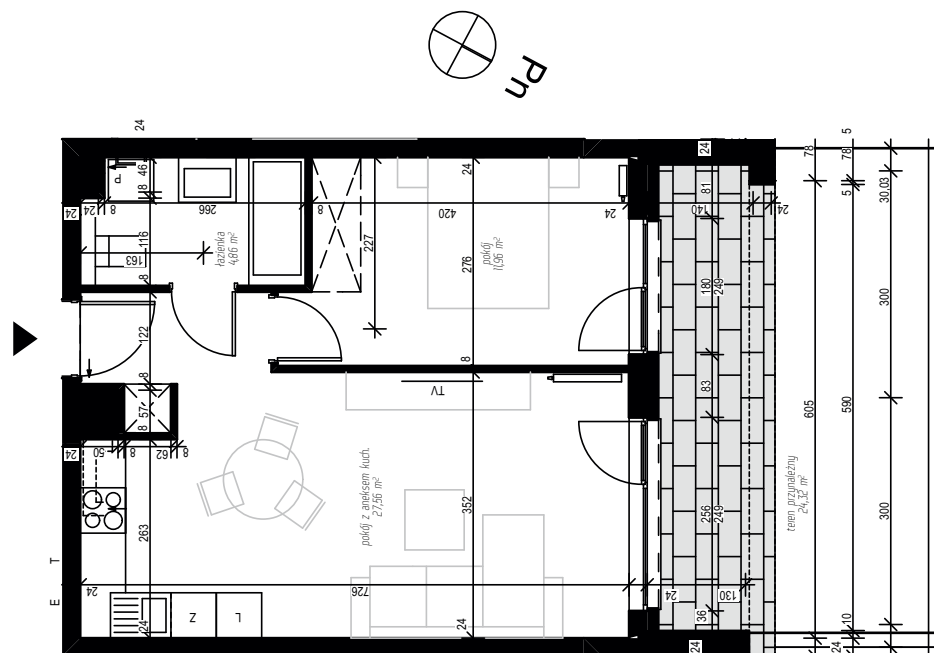

ZIELONA NOWA

ul. Nowa, Zielona Góra

apartment
apartament 16A/2

living space
powierzchnia: 44,38 m²

floor
piętro: 0

nazwa pom.	[m ²]
łazienka	4,86
pokój	11,96
pokój z aneksem kuch.	27,56
teren przynależny	24,32